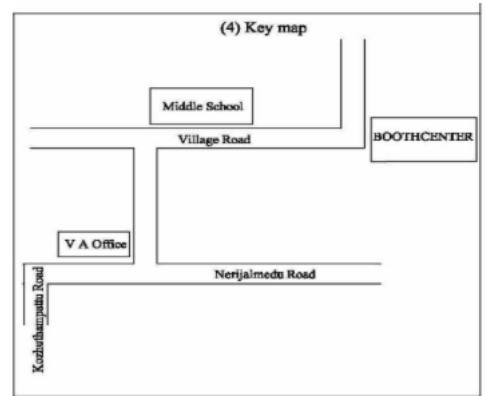

Key MAP View