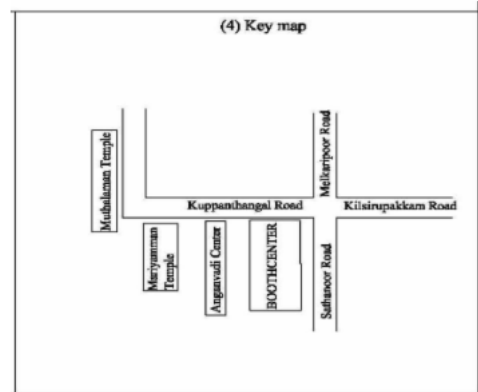

Key MAP View