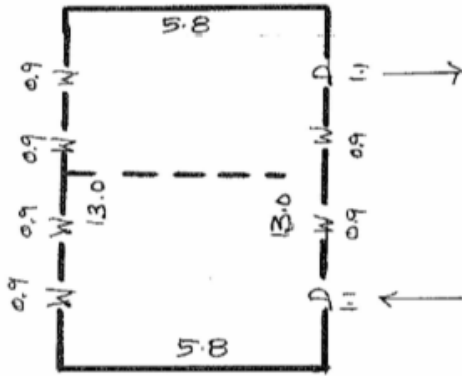

Cad View

Key MAP View