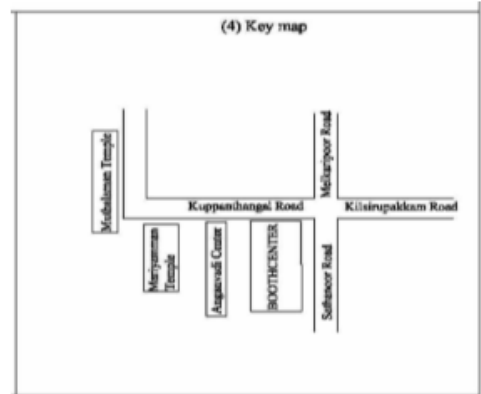

Cad View

Key MAP View