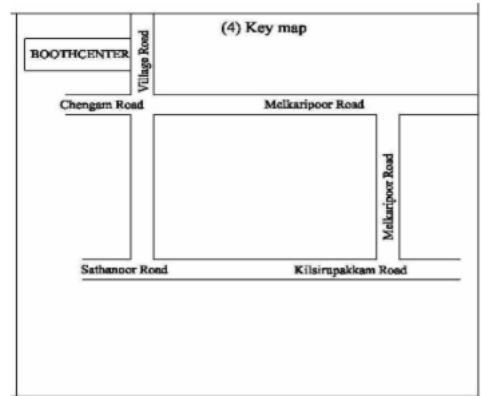

Cad View

Key MAP View