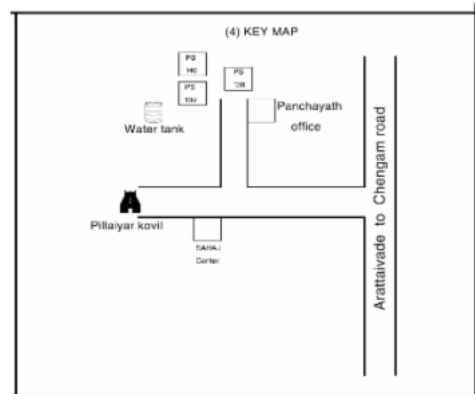

Key MAP View