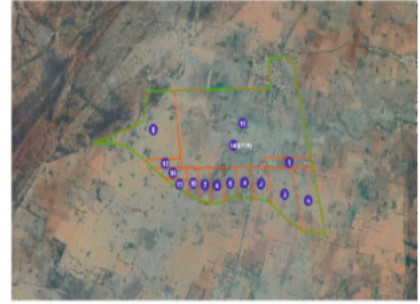

Google Map View