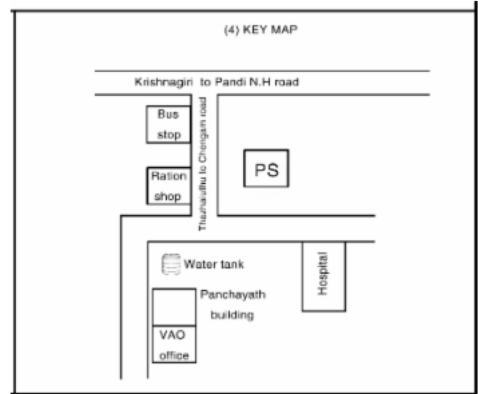

Key MAP View