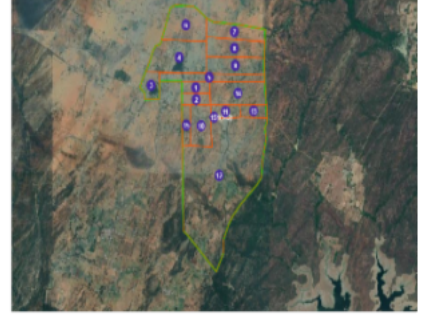

Google Map View