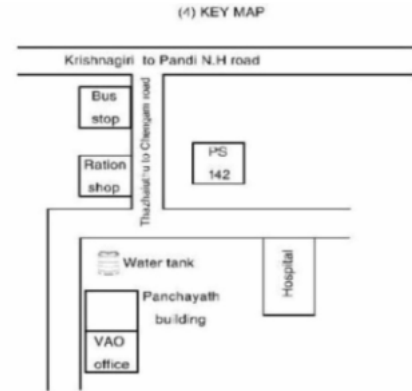

Key MAP View