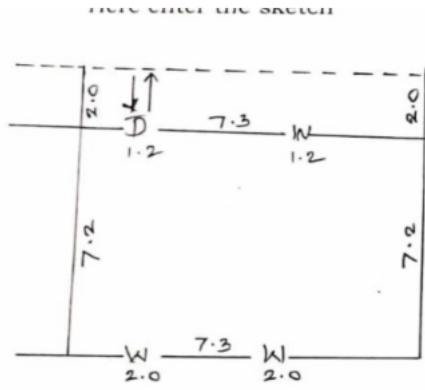

Google Map View

Polling Station Building Front View

Polling Station Front View

Cad View

Key MAP View

1 பெயர் : புதராள் - கணவர் பெயர்: பழனி - வீட்டு எண் : 1 வயது : 33 பாலினம் : பெண்	RWL1099647 Photo is available	2 பெயர் : சேவாக் தந்தையின் பெயர்: மாரி வீட்டு எண் : 75 வயது : 23 பாலினம் : ஆண்	RWL2232130 Photo is available	3 பெயர் : ராஜகுமாரி தந்தையின் பெயர்: ஏழுமலை வீட்டு எண் : 156 வயது : 31 பாலினம் : பெண்	RWL2345940 Photo is available
4 பெயர் : பிரியதர்ஷினி கணவர் பெயர்: வீரபத்திரன் வீட்டு எண் : 240/1 வயது : 23 பாலினம் : பெண்	RWL2508547 Photo is available	5 பெயர் : ஏழுமலை - தந்தையின் பெயர்: ரங்கநாதன் - வீட்டு எண் : 244 வயது : 61 பாலினம் : ஆண்	RWL1878594 Photo is available	6 பெயர் : லதா - கணவர் பெயர்: ஏழுமலை - வீட்டு எண் : 244 வயது : 54 பாலினம் : பெண்	RWL1878602 Photo is available
7 பெயர் : சேட்டு - தந்தையின் பெயர்: கண்ணு - வீட்டு எண் : 246 வயது : 59 பாலினம் : ஆண்	RWL1885318 Photo is available	8 பெயர் : சூர்யா வெ தந்தையின் பெயர்: வெங்கடேசன் வீட்டு எண் : 276 வயது : 25 பாலினம் : ஆண்	RWL2306934 Photo is available	9 பெயர் : அருள்முருகன் - தந்தையின் பெயர்: முருகன் - வீட்டு எண் : 278 வயது : 32 பாலினம் : ஆண்	RWL1114222 Photo is available
10 பெயர் : இளவரசன் தந்தையின் பெயர்: சேகர் வீட்டு எண் : 287 வயது : 27 பாலினம் : ஆண்	RWL1284124 Photo is available	11 பெயர் : அமுல் தந்தையின் பெயர்: ரவி வீட்டு எண் : 288 வயது : 27 பாலினம் : பெண்	RWL2290021 Photo is available	12 பெயர் : சாமியண்ணன் தந்தையின் பெயர்: சுபிரமணி வீட்டு எண் : 292 வயது : 25 பாலினம் : ஆண்	RWL2290054 Photo is available
13 பெயர் : சாந்தி கணவர் பெயர்: குமார் வீட்டு எண் : 317 வயது : 29 பாலினம் : பெண்	RWL2346047 Photo is available	14 பெயர் : சரித்ராஜ் தந்தையின் பெயர்: ராஜபாரத் வீட்டு எண் : 320 வயது : 22 பாலினம் : ஆண்	RWL2366334 Photo is available	15 பெயர் : மகாலட்சுமி கணவர் பெயர்: மணியரசன் வீட்டு எண் : 324 வயது : 35 பாலினம் : பெண்	RWL2346039 Photo is available
16 பெயர் : சரிதா தந்தையின் பெயர்: ரேணு வீட்டு எண் : 333 வயது : 42 பாலினம் : பெண்	RWL2232031 Photo is available	17 பெயர் : சுவேதா தந்தையின் பெயர்: ராஜா வீட்டு எண் : 344 வயது : 22 பாலினம் : பெண்	RWL2362192 Photo is available	18 பெயர் : பவித்ரா தாயின் பெயர்: ஜோதி வீட்டு எண் : 347 வயது : 24 பாலினம் : பெண்	RWL2346005 Photo is available
19 பெயர் : சந்துரு தந்தையின் பெயர்: ஏழுமலை வீட்டு எண் : 350 வயது : 22 பாலினம் : ஆண்	RWL2366326 Photo is available	20 பெயர் : ஜெயலட்சுமி தந்தையின் பெயர்: காசி வீட்டு எண் : 378 வயது : 41 பாலினம் : பெண்	RWL2345999 Photo is available	21 பெயர் : திரிஷா தந்தையின் பெயர்: பானு துரை வீட்டு எண் : 404 வயது : 22 பாலினம் : பெண்	RWL2362135 Photo is available
22 பெயர் : பூவரசன் தந்தையின் பெயர்: பரவதம் வீட்டு எண் : 410 வயது : 22 பாலினம் : ஆண்	RWL2366300 Photo is available	23 பெயர் : நிதேஷ் தந்தையின் பெயர்: அமாவாசை வீட்டு எண் : 414 வயது : 22 பாலினம் : ஆண்	RWL2366292 Photo is available	24 பெயர் : ஏழுமலை - தாயின் பெயர்: அம்பிகா - வீட்டு எண் : 423 வயது : 43 பாலினம் : ஆண்	JNP3229770 Photo is available
25 பெயர் : நவீன் தந்தையின் பெயர்: ஏழுமலை வீட்டு எண் : 474 வயது : 25 பாலினம் : ஆண்	RWL2345957 Photo is available	26 பெயர் : விஜயா கணவர் பெயர்: ஆறுமுகம் வீட்டு எண் : 568 வயது : 55 பாலினம் : பெண்	RWL2578060 Photo is available		