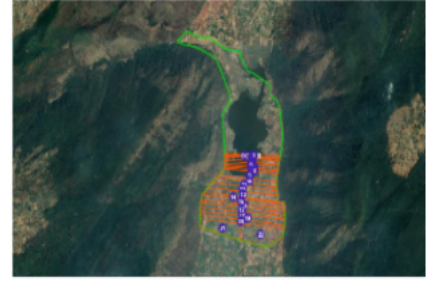

Nazri Naksha

Google Map View

Polling Station Building Front View

Polling Station Front View

Cad View

Key MAP View

சட்டமன்றத் தொகுதியின் எண் மற்றும் பெயர் : 62-செங்கம்  
பிரிவு எண் மற்றும் பெயர் 1-கல்லாத்தூர் (வ.கி) மற்றும் (ஊ), வார்டு 1கல்லாத்தூர் கொல்ல கொட்டாய்