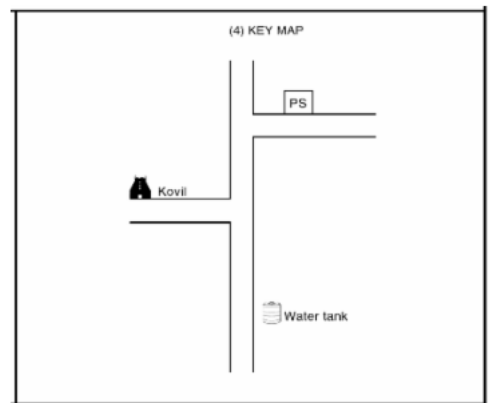

Nazri Naksha

Google Map View

Polling Station Building Front View

Polling Station Front View

Cad View

Key MAP View

சட்டமன்றத் தொகுதியின் எண் மற்றும் பெயர் : 62-செங்கம்  
பிரிவு எண் மற்றும் பெயர் 1-கல்லாத்தூர் (வ.கி) மற்றும் (ஊ), வார்டு 1கல்லாத்தூர் கொல்ல கொட்டாய்