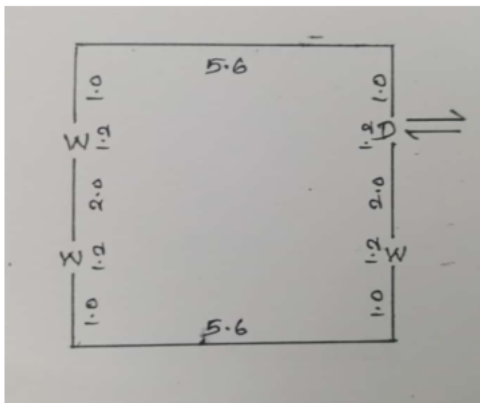

Nazri Naksha

Google Map View

Polling Station Building Front View

Polling Station Front View

Cad View

Key MAP View

சட்டமன்றத் தொகுதியின் எண் மற்றும் பெயர் : 62-செங்கம்  
பிரிவு எண் மற்றும் பெயர் 1-கல்லாத்தூர் (வ.கி) மற்றும் (ஊ), வார்டு 1கல்லாத்தூர் கொல்ல கொட்டாய்