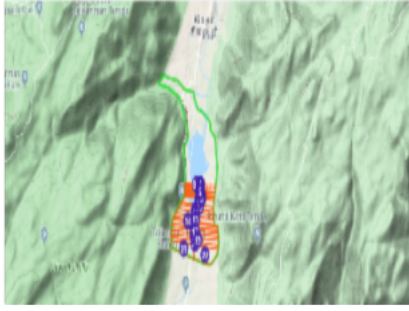

Nazri Naksha