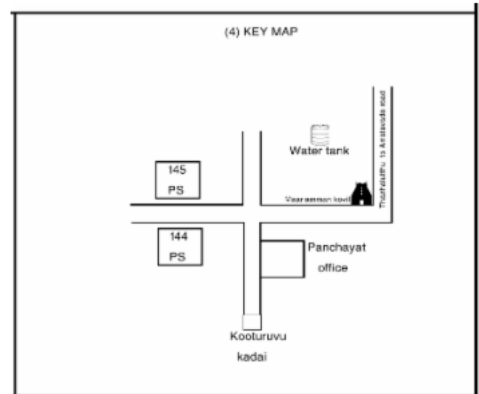

Cad View

Key MAP View