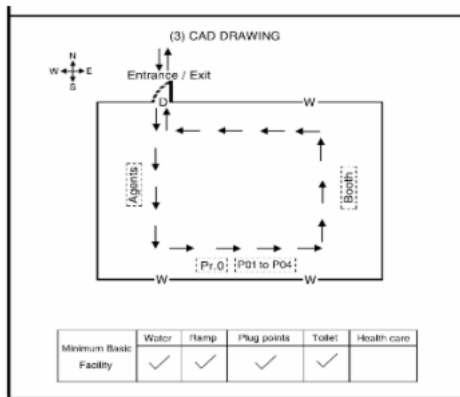

வாக்காளர் பதிவு அலுவலரின்
கையொப்பம்

Nazri Naksha

Google Map View

Polling Station Building Front View

Polling Station Front View

Cad View

Key MAP View

1 பெயர் : வள்ளி - கணவர் பெயர்: மனோகரன் - வீட்டு எண் : 1 வயது : 33 பாலினம் : பெண் Photo is available	RWL0605592	2 பெயர் : தேவேந்திரன் - தந்தையின் பெயர்: மல்லிகா - வீட்டு எண் : 102B வயது : 42 பாலினம் : ஆண் Photo is available	RWL0086660	3 பெயர் : திருநாவுக்கரசு தந்தையின் பெயர்: முனியப்பன் வீட்டு எண் : 119 வயது : 26 பாலினம் : ஆண் Photo is available	RWL1218387
4 பெயர் : சிலம்பரசன் தந்தையின் பெயர்: முனியப்பன் வீட்டு எண் : 119/ஏ வயது : 25 பாலினம் : ஆண் Photo is available	RWL1259803	5 பெயர் : மணி தந்தையின் பெயர்: தேவேந்திரன் வீட்டு எண் : 253 வயது : 19 பாலினம் : ஆண் Photo is available	RWL2643054	6 பெயர் : செல்வி தந்தையின் பெயர்: தேவேந்திரன் வீட்டு எண் : 253ஏ வயது : 20 பாலினம் : பெண் Photo is available	RWL2505832
7 பெயர் : தீனா தந்தையின் பெயர்: சக்கரவர்த்தி வீட்டு எண் : 257 வயது : 23 பாலினம் : ஆண் Photo is available	RWL2290229	8 பெயர் : கோவிந்தன் - தந்தையின் பெயர்: ஆவேந்திரன் - வீட்டு எண் : 261 வயது : 30 பாலினம் : ஆண் Photo is available	RWL0802397	9 பெயர் : கல்யாணிபாய் கணவர் பெயர்: சின்னசாமி வீட்டு எண் : 264 வயது : 53 பாலினம் : பெண் Photo is available	RWL2252708
10 பெயர் : மஞ்சு நாயக் தந்தையின் பெயர்: சின்னசாமி வீட்டு எண் : 264 வயது : 34 பாலினம் : ஆண் Photo is available	RWL2512614	11 பெயர் : சுரேஷ் சி தந்தையின் பெயர்: சின்னசாமி வீட்டு எண் : 264 வயது : 31 பாலினம் : ஆண் Photo is available	RWL2544013	12 பெயர் : மோனிஷா பாணு கணவர் பெயர்: சுரேஷ் வீட்டு எண் : 264 வயது : 22 பாலினம் : பெண் Photo is available	RWL2453850
13 பெயர் : சஞ்சய் தந்தையின் பெயர்: ராமமூர்த்தி வீட்டு எண் : 268 வயது : 23 பாலினம் : ஆண் Photo is available	RWL2252724	14 பெயர் : செல்வி - கணவர் பெயர்: காந்தி - வீட்டு எண் : 273 வயது : 55 பாலினம் : பெண் Photo is available	RWL0191478	15 பெயர் : செளந்தராஜன் - தந்தையின் பெயர்: காந்தி - வீட்டு எண் : 273 வயது : 33 பாலினம் : ஆண் Photo is available	RWL0605410
16 பெயர் : செளமியா கணவர் பெயர்: செளந்தராஜன் வீட்டு எண் : 273 வயது : 22 பாலினம் : பெண் Photo is available	RWL2364669	17 பெயர் : சேகர் - தந்தையின் பெயர்: சுந்தரம் - வீட்டு எண் : 273A வயது : 57 பாலினம் : ஆண் Photo is available	RWL0086678	18 பெயர் : அஜய் தந்தையின் பெயர்: சேகர் வீட்டு எண் : 274 வயது : 24 பாலினம் : ஆண் Photo is available	RWL2247708
19 பெயர் : ஜீம்மா - கணவர் பெயர்: சுந்திரம் - வீட்டு எண் : 274A வயது : 71 பாலினம் : பெண் Photo is available	RWL1905645	20 பெயர் : சக்தி தேவா தேவேந்திரன் தாயின் பெயர்: கவிதா கவிதா வீட்டு எண் : 275ஏ, கு ண்டன் தண்டா வயது : 21 பாலினம் : ஆண் Photo is available	RWL2433860	21 பெயர் : ராகுல் தந்தையின் பெயர்: வடிவேல் வீட்டு எண் : 276-ஏ வயது : 24 பாலினம் : ஆண் Photo is available	RWL2252740
22 பெயர் : பவித்ரா தந்தையின் பெயர்: சந்துரு வீட்டு எண் : 280 வயது : 22 பாலினம் : பெண் Photo is available	RWL2364719	23 பெயர் : வெங்கடேஷ் பிரேன் தந்தையின் பெயர்: ராம் ரெட்டி வீட்டு எண் : 282 வயது : 22 பாலினம் : ஆண் Photo is available	RWL2357747	24 பெயர் : ரேவதி கணவர் பெயர்: ரமேஷ் வீட்டு எண் : 293 வயது : 32 பாலினம் : பெண் Photo is available	RWL2252757
25 பெயர் : கலைச்செல்வி தந்தையின் பெயர்: ராஜேஷ் வீட்டு எண் : 297 வயது : 25 பாலினம் : பெண் Photo is available	RWL2322709	26 பெயர் : அரவிந்தன் தந்தையின் பெயர்: சம்பத் வீட்டு எண் : 302 வயது : 23 பாலினம் : ஆண் Photo is available	RWL2252716	27 பெயர் : செந்தில்குமார் இதரர் பெயர்: சரிதா வீட்டு எண் : 306 வயது : 34 பாலினம் : ஆண் Photo is available	RWL2307619
28 பெயர் : சரிதா கணவர் பெயர்: செந்தில்குமார் வீட்டு எண் : 306 வயது : 25 பாலினம் : பெண் Photo is available	RWL2307809	29 பெயர் : ராணி கணவர் பெயர்: கோபால் வீட்டு எண் : 309 வயது : 43 பாலினம் : பெண் Photo is available	RWL0171595	30 பெயர் : அருண் நேரு தந்தையின் பெயர்: கோபால் வீட்டு எண் : 309 வயது : 41 பாலினம் : ஆண் Photo is available	RWL2290237