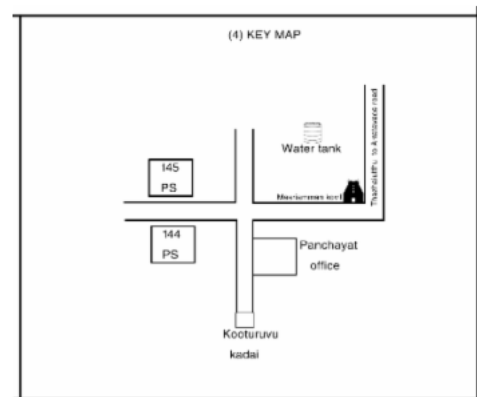

Cad View

Key MAP View