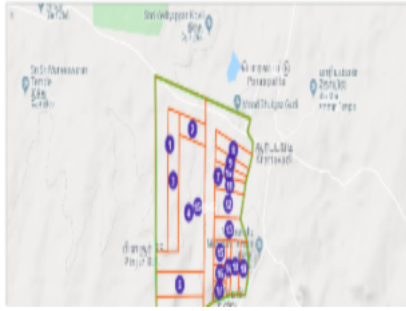

Nazri Naksha