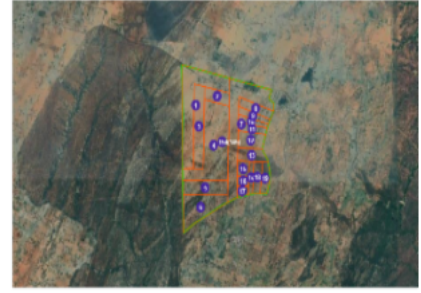

Google Map View