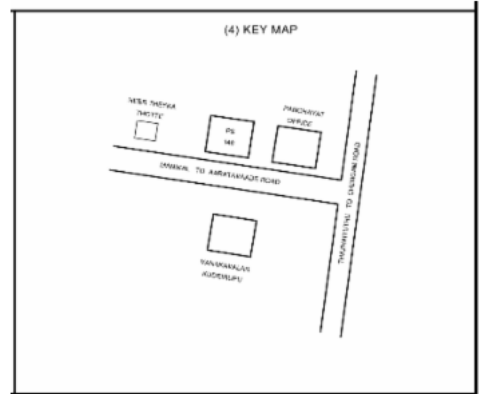

Cad View

Key MAP View