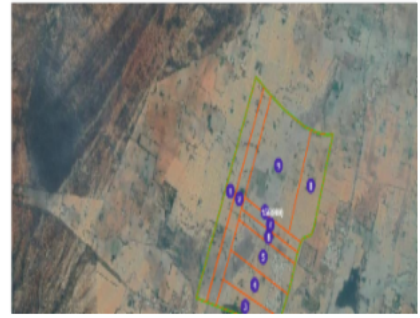

Google Map View