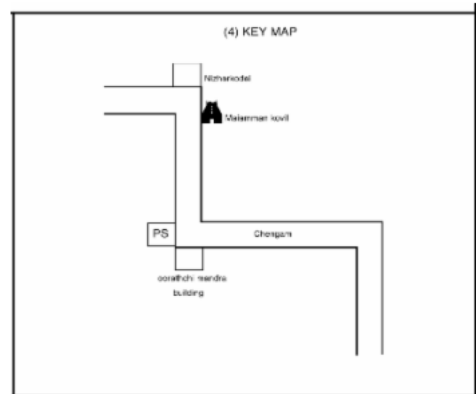

Google Map View

Polling Station Building Front View

Polling Station Front View

Cad View

Key MAP View

1 பெயர் : கோபாலகிருஷ்ணன் - தந்தையின் பெயர்: முத்துசாமி - வீட்டு எண் : 1 வயது : 65 பாலினம் : ஆண் Photo is available	RWL1700434	2 பெயர் : சாந்தி - கணவர் பெயர்: கோபாலகிருஷ்ணன் - வீட்டு எண் : 1 வயது : 53 பாலினம் : பெண் Photo is available	RWL1700442	3 பெயர் : செந்தில்குமார் - தந்தையின் பெயர்: கோபாலகிருஷ்ணன் - வீட்டு எண் : 1 வயது : 42 பாலினம் : ஆண் Photo is available	JNP2557510
4 பெயர் : லாவண்யா - கணவர் பெயர்: முரளி - வீட்டு எண் : 1 வயது : 42 பாலினம் : பெண் Photo is available	RWL0395087	5 பெயர் : ராஜேஷ்குமார் - தந்தையின் பெயர்: கோபாலகிருஷ்ணன் - வீட்டு எண் : 1 வயது : 38 பாலினம் : ஆண் Photo is available	JNP5053087	6 பெயர் : முருகன் - தந்தையின் பெயர்: குப்புசாமி - வீட்டு எண் : 1 வயது : 35 பாலினம் : ஆண் Photo is available	RWL1036862
7 பெயர் : சண்முகம் தந்தையின் பெயர்: முத்துசாமி வீட்டு எண் : 2 வயது : 75 பாலினம் : ஆண் Photo is available	RWL1700459	8 பெயர் : கலைச்செல்வி கணவர் பெயர்: சண்முகம் வீட்டு எண் : 2 வயது : 67 பாலினம் : பெண் Photo is available	RWL1700467	9 பெயர் : சிங்காரவேலு - தந்தையின் பெயர்: சண்முகம் - வீட்டு எண் : 2 வயது : 50 பாலினம் : ஆண் Photo is available	RWL1700475
10 பெயர் : கவிதா - கணவர் பெயர்: சிங்காரவேலு - வீட்டு எண் : 2 வயது : 39 பாலினம் : பெண் Photo is available	RWL0092171	11 பெயர் : வெங்கடேஷ் - தந்தையின் பெயர்: ஆறுமுகம் - வீட்டு எண் : 2 வயது : 38 பாலினம் : ஆண் Photo is available	RWL0804765	12 பெயர் : அர்ச்சுனன் - தந்தையின் பெயர்: சாமிநாதன் - வீட்டு எண் : 3 வயது : 55 பாலினம் : ஆண் Photo is available	RWL1700509
13 பெயர் : சேட்டு - தந்தையின் பெயர்: சாமிநாதன் - வீட்டு எண் : 3 வயது : 51 பாலினம் : ஆண் Photo is available	RWL1700517	14 பெயர் : மயிலி - கணவர் பெயர்: சேட்டு - வீட்டு எண் : 3 வயது : 50 பாலினம் : பெண் Photo is available	JNP4644704	15 பெயர் : மயில்சாமி - தந்தையின் பெயர்: அர்ச்சுனன் - வீட்டு எண் : 3 வயது : 27 பாலினம் : ஆண் Photo is available	RWL1157676
16 பெயர் : மோகன் தந்தையின் பெயர்: சேட்டு வீட்டு எண் : 3 வயது : 25 பாலினம் : ஆண் Photo is available	RWL1257906	17 பெயர் : குப்புசாமி - தந்தையின் பெயர்: சாமிநாதன் - வீட்டு எண் : 4 வயது : 59 பாலினம் : ஆண் Photo is available	RWL1700525	18 பெயர் : செல்வி கணவர் பெயர்: குப்புசாமி வீட்டு எண் : 4 வயது : 56 பாலினம் : பெண் Photo is available	JNP2557874
19 பெயர் : தண்டபாணி தந்தையின் பெயர்: சுப்ரமணி வீட்டு எண் : 5 வயது : 47 பாலினம் : ஆண் Photo is available	JNP2557072	20 பெயர் : அமுராவதி கணவர் பெயர்: தண்டபாணி வீட்டு எண் : 5 வயது : 43 பாலினம் : பெண் Photo is available	JNP2558096	21 பெயர் : சத்யா கணவர் பெயர்: ஜெயக்குமார் வீட்டு எண் : 05 வயது : 30 பாலினம் : பெண் Photo is available	RTW1069012
22 பெயர் : தினேஷ் தந்தையின் பெயர்: தண்டபாணி வீட்டு எண் : 05 வயது : 25 பாலினம் : ஆண் Photo is available	RWL1334424	23 பெயர் : சங்கர் - தந்தையின் பெயர்: சுப்பிரமணி - வீட்டு எண் : 7 வயது : 47 பாலினம் : ஆண் Photo is available	RWL0092189	24 பெயர் : சக்திவேல் தந்தையின் பெயர்: அண்ணாதுரை வீட்டு எண் : 8 வயது : 40 பாலினம் : ஆண் Photo is available	RWL1348309
25 பெயர் : தேன்மொழி - கணவர் பெயர்: தனஞ்செழியன் - வீட்டு எண் : 9 வயது : 59 பாலினம் : பெண் Photo is available	RWL1700541	26 பெயர் : அர்ச்சுனன் - தந்தையின் பெயர்: முத்துசாமி - வீட்டு எண் : 10 வயது : 81 பாலினம் : ஆண் Photo is available	RWL1700558	27 பெயர் : தங்கமகள் - கணவர் பெயர்: அர்ச்சுனன் - வீட்டு எண் : 10 வயது : 71 பாலினம் : பெண் Photo is available	RWL1700566
28 பெயர் : திவ்யா தந்தையின் பெயர்: துரை வீட்டு எண் : 11 வயது : 24 பாலினம் : பெண் Photo is available	RWL2166767	29 பெயர் : திருமலை து தந்தையின் பெயர்: துரை வீட்டு எண் : 11 வயது : 20 பாலினம் : ஆண் Photo is available	RWL2458685	30 பெயர் : முருகேசன் - தந்தையின் பெயர்: கோவிந்தன் - வீட்டு எண் : 12 வயது : 82 பாலினம் : ஆண் Photo is available	RWL1700608