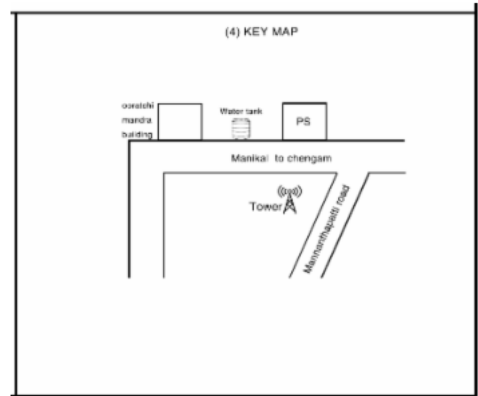

Cad View

Key MAP View