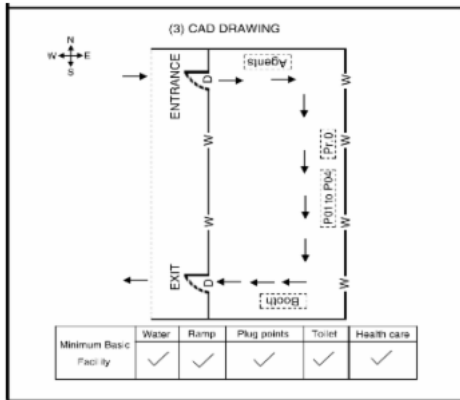

வாக்காளர் பதிவு அலுவலரின்
கையொப்பம்

Nazri Naksha

Google Map View

Polling Station Building Front View

Polling Station Front View

Cad View

Key MAP View

சட்டமன்றத் தொகுதியின் எண் மற்றும் பெயர் : 62-செங்கம்
பிரிவு எண் மற்றும் பெயர் 1-குப்பந்தத்தம் (வ.கி) மற்றும் (ஊ), வார்டு 3 மாரியம்மன் கோவில் சந்து தெரு