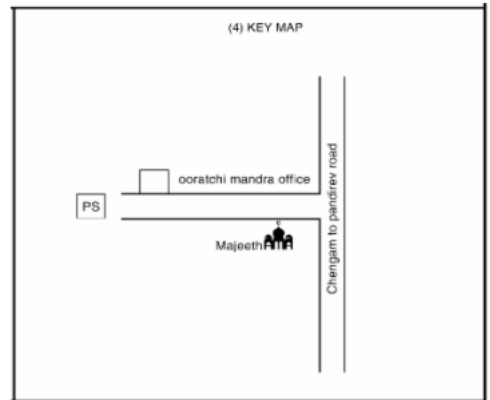

வாக்காளர் பதிவு அலுவலரின்
கையொப்பம்

Nazri Naksha

Google Map View

Polling Station Building Front View

Polling Station Front View

Cad View

Key MAP View

சட்டமன்றத் தொகுதியின் எண் மற்றும் பெயர் : 62-செங்கம்
பிரிவு எண் மற்றும் பெயர் 1-குப்பந்தத்தம் (வ.கி) மற்றும் (ஊ), வார்டு 3 மாரியம்மன் கோவில் சந்து தெரு