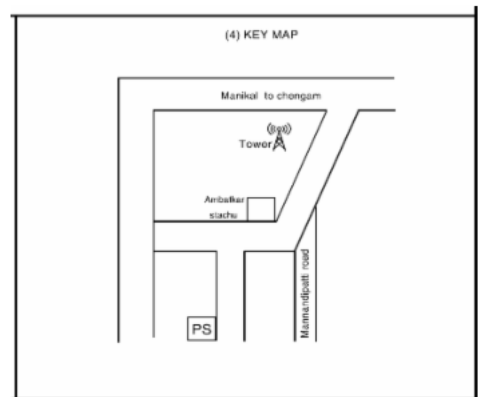

Key MAP View