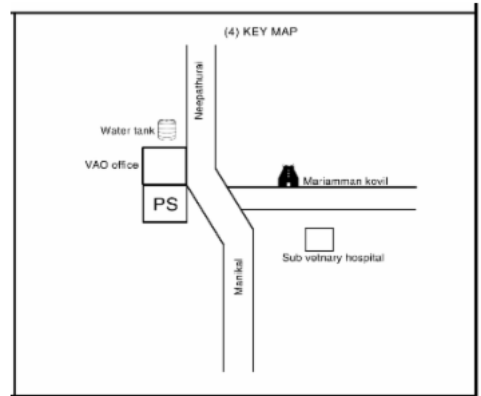

Cad View

Key MAP View