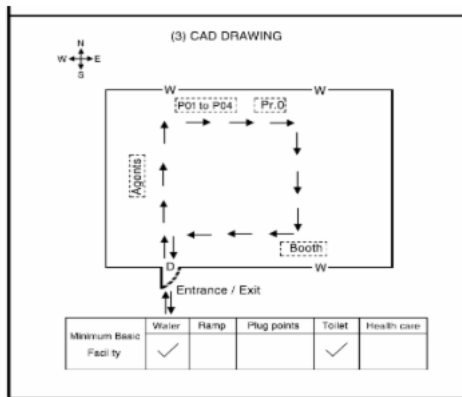

வாக்காளர் பதிவு அலுவலரின்
கையொப்பம்

Nazri Naksha

Google Map View

Polling Station Building Front View

Polling Station Front View

Cad View

Key MAP View

1	RWL0985572	பெயர் : வேடியம்மாள் - கணவர் பெயர்: காசி - வீட்டு எண் : 1 வயது : 46 பாலினம் : பெண்	Photo is available	2	RWL1086263	பெயர் : லோகநாதன் - தந்தையின் பெயர்: பன்னீர்செல்வம் - வீட்டு எண் : 1 வயது : 32 பாலினம் : ஆண்	Photo is available	3	RWL1086222	பெயர் : சித்ரா - கணவர் பெயர்: லோகேஷ் - வீட்டு எண் : 1 வயது : 30 பாலினம் : பெண்	Photo is available
4	RWL0931873	பெயர் : ஜனனி - தந்தையின் பெயர்: வெங்கடேசன் - வீட்டு எண் : 1 வயது : 29 பாலினம் : பெண்	Photo is available	5	RWL2311363	பெயர் : சந்தியா கணவர் பெயர்: சின்னவேடி வீட்டு எண் : 1 வயது : 28 பாலினம் : பெண்	Photo is available	6	RWL2322105	பெயர் : ரஞ்சினி தாயின் பெயர்: லக்ஷ்மி வீட்டு எண் : 1 வயது : 24 பாலினம் : பெண்	Photo is available
7	RWL2480226	பெயர் : மோனிஷா கணவர் பெயர்: ராமச்சந்திரன் வீட்டு எண் : 3/52 வயது : 31 பாலினம் : பெண்	Photo is available	8	RWL2482974	பெயர் : ராமகிருஷ்ணன் தந்தையின் பெயர்: ராமு வீட்டு எண் : 3/52 வயது : 27 பாலினம் : ஆண்	Photo is available	9	RWL2480051	பெயர் : ராதாகிருஷ்ணன் தந்தையின் பெயர்: ராமு வீட்டு எண் : 3/52 வயது : 26 பாலினம் : ஆண்	Photo is available
10	RWL2480135	பெயர் : மகாராணி தந்தையின் பெயர்: ராமு வீட்டு எண் : 3/52 வயது : 22 பாலினம் : பெண்	Photo is available	11	RWL2478279	பெயர் : திலீஷா தந்தையின் பெயர்: ஞானசேகரன் வீட்டு எண் : 17 வயது : 20 பாலினம் : பெண்	Photo is available	12	RWL0399691	பெயர் : சேகர் - தந்தையின் பெயர்: சரோஜி - வீட்டு எண் : 19 வயது : 51 பாலினம் : ஆண்	Photo is available
13	RWL2348324	பெயர் : கௌசல்யா தந்தையின் பெயர்: சேகர் வீட்டு எண் : 19 வயது : 23 பாலினம் : பெண்	Photo is available	14	RWL1223353	பெயர் : முனியம்மாள் கணவர் பெயர்: மணி வீட்டு எண் : 29 வயது : 58 பாலினம் : பெண்	Photo is available	15	RWL0985598	பெயர் : சுரேஷ் - தந்தையின் பெயர்: மணி - வீட்டு எண் : 30B வயது : 36 பாலினம் : ஆண்	Photo is available
16	RWL2159432	பெயர் : விஜய் தந்தையின் பெயர்: சக்கரபாணி வீட்டு எண் : 72 வயது : 24 பாலினம் : ஆண்	Photo is available	17	RWL2267300	பெயர் : விக்ரம் தந்தையின் பெயர்: சக்கரபாணி வீட்டு எண் : 72 வயது : 23 பாலினம் : ஆண்	Photo is available	18	RWL2217750	பெயர் : சிவசக்தி பாலையா தந்தையின் பெயர்: பாலையா வீட்டு எண் : 141/2 வயது : 26 பாலினம் : ஆண்	Photo is available
19	RWL2218485	பெயர் : ராமசந்தரன் ராமு தந்தையின் பெயர்: ராமு ரா வீட்டு எண் : 19 வயது : 36 பாலினம் : ஆண்	Photo is available	20	RWL1813088	பெயர் : கோபால் - தந்தையின் பெயர்: பெரியன் - வீட்டு எண் : 561 வயது : 71 பாலினம் : ஆண்	Photo is available	21	RWL1813096	பெயர் : நீலா - கணவர் பெயர்: கோபால் - வீட்டு எண் : 561 வயது : 63 பாலினம் : பெண்	Photo is available
22	JNP2607455	பெயர் : கன்னியம்மாள் - கணவர் பெயர்: சேகர் - வீட்டு எண் : 561 வயது : 43 பாலினம் : பெண்	Photo is available	23	RWL1813104	பெயர் : ராணி - கணவர் பெயர்: சுப்பா - வீட்டு எண் : 562 வயது : 67 பாலினம் : பெண்	Photo is available	24	JNP4802534	பெயர் : வெங்கடேசன் - தந்தையின் பெயர்: சுப்பா - வீட்டு எண் : 562 வயது : 50 பாலினம் : ஆண்	Photo is available
25	JNP4630166	பெயர் : லட்சுமி - தந்தையின் பெயர்: வெங்கடேசன் - வீட்டு எண் : 562 வயது : 43 பாலினம் : பெண்	Photo is available	26	RWL1813112	பெயர் : ஜெமினிகணேசன் - தந்தையின் பெயர்: ராமு - வீட்டு எண் : 563 வயது : 66 பாலினம் : ஆண்	Photo is available	27	RWL0170324	பெயர் : சாவித்ரி தந்தையின் பெயர்: ஜெமினிக்கணேசன் வீட்டு எண் : 563 வயது : 63 பாலினம் : பெண்	Photo is available
28	JNP5006101	பெயர் : ஜெகதீசன் - தந்தையின் பெயர்: ஜெமினிகணேசன் - வீட்டு எண் : 563 வயது : 42 பாலினம் : ஆண்	Photo is available	29	RWL1813120	பெயர் : ஊமையாள் - கணவர் பெயர்: வேடியப்பன் - வீட்டு எண் : 564 வயது : 71 பாலினம் : பெண்	Photo is available	30	JNP1816016	பெயர் : கேசவன் - தந்தையின் பெயர்: வேடியப்பன் - வீட்டு எண் : 564 வயது : 44 பாலினம் : ஆண்	Photo is available