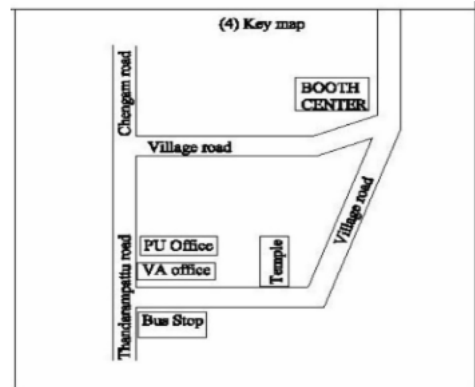

Key MAP View