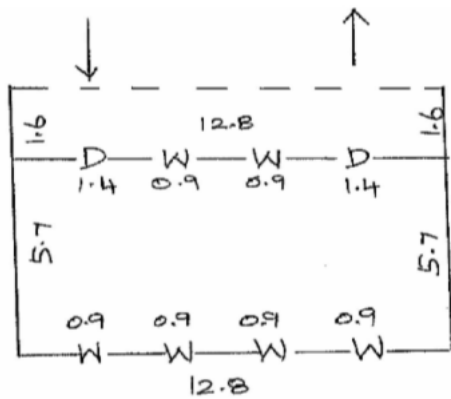

Cad View

Key MAP View