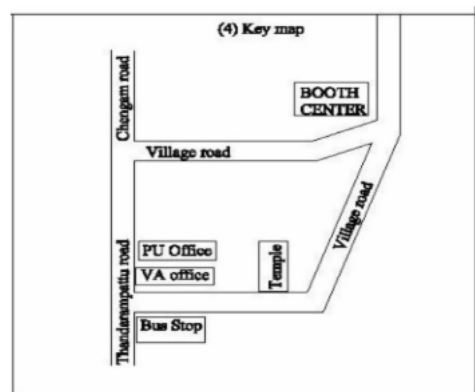

Cad View

Key MAP View