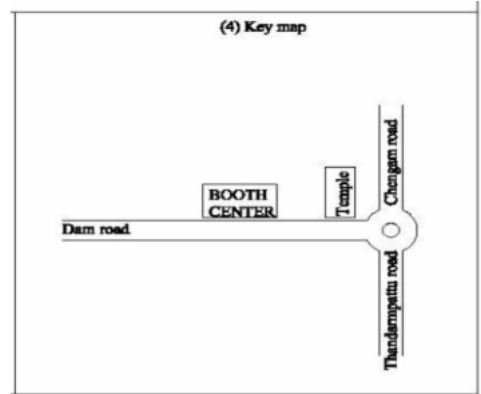

Key MAP View