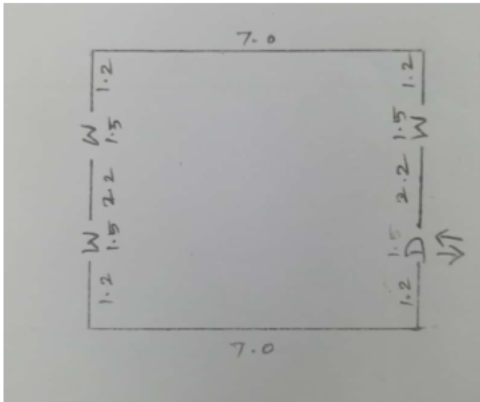

Google Map View

Polling Station Building Front View

Polling Station Front View

Cad View

Key MAP View

1 பெயர் : வெங்கடாஜலம் தந்தையின் பெயர்: சேகர் வீட்டு எண் : 63/63 வயது : 21 பாலினம் : ஆண்	RWL2449262 Photo is available	2 பெயர் : செல்வம் தந்தையின் பெயர்: பெருமாள் வீட்டு எண் : 869 வயது : 42 பாலினம் : ஆண்	RWL1332378 Photo is available	3 பெயர் : ரமேஷ் கண்ணன் தந்தையின் பெயர்: செல்வம் வீட்டு எண் : 869 வயது : 22 பாலினம் : ஆண்	RWL2373223 Photo is available
4 பெயர் : லக்ஷ்மி கணவர் பெயர்: பழனி வீட்டு எண் : 1804-A வயது : 42 பாலினம் : பெண்	RWL2270890 Photo is available	5 பெயர் : ரமேஷ் - தந்தையின் பெயர்: அல்லிமுத்து - வீட்டு எண் : 1806 வயது : 48 பாலினம் : ஆண்	KLV2257319 Photo is available	6 பெயர் : ஊமச்சி - கணவர் பெயர்: ரமேஷ் - வீட்டு எண் : 1806 வயது : 43 பாலினம் : பெண்	KLV2258606 Photo is available
7 பெயர் : குமாரி - கணவர் பெயர்: ரமேஷ் - வீட்டு எண் : 1806 வயது : 37 பாலினம் : பெண்	KLV4857868 Photo is available	8 பெயர் : குள்ளன் - தந்தையின் பெயர்: ராமசாமி - வீட்டு எண் : 1807 வயது : 73 பாலினம் : ஆண்	RWL2002301 Photo is available	9 பெயர் : சரோஜா - கணவர் பெயர்: குள்ளன் - வீட்டு எண் : 1807 வயது : 69 பாலினம் : பெண்	RWL2002319 Photo is available
10 பெயர் : கிருஷ்ணவேணி கணவர் பெயர்: சரவணன் வீட்டு எண் : 1807 வயது : 41 பாலினம் : பெண்	RWL2550903 Photo is available	11 பெயர் : சிலம்பரசன் - தந்தையின் பெயர்: குள்ளன் - வீட்டு எண் : 1807 வயது : 35 பாலினம் : ஆண்	RWL0485185 Photo is available	12 பெயர் : அன்பரசி கணவர் பெயர்: சிலம்பரசன் வீட்டு எண் : 1807 வயது : 27 பாலினம் : பெண்	RWL2271930 Photo is available
13 பெயர் : லோகேஷ் தாயின் பெயர்: கிருஷ்ணவேணி வீட்டு எண் : 1807 வயது : 23 பாலினம் : ஆண்	RWL2479228 Photo is available	14 பெயர் : ஜீவன்குமார் தாயின் பெயர்: கிருஷ்ணவேணி வீட்டு எண் : 1807 வயது : 20 பாலினம் : ஆண்	RWL2479202 Photo is available	15 பெயர் : வெங்கடேசன் - தந்தையின் பெயர்: சிங்காரம் - வீட்டு எண் : 1808 வயது : 68 பாலினம் : ஆண்	RWL2002335 Photo is available
16 பெயர் : மல்லிகா - கணவர் பெயர்: வெங்கடேசன் - வீட்டு எண் : 1808 வயது : 46 பாலினம் : பெண்	RWL0716365 Photo is available	17 பெயர் : இராஜேந்திரன் - தந்தையின் பெயர்: வெங்கடேசன் - வீட்டு எண் : 1808 வயது : 31 பாலினம் : ஆண்	RWL0933002 Photo is available	18 பெயர் : உஷா ராஜேந்திரன் கணவர் பெயர்: இராஜேந்திரன் வீட்டு எண் : 1808 வயது : 24 பாலினம் : பெண்	RWL2449239 Photo is available
19 பெயர் : விஜயகுமார் வெ தந்தையின் பெயர்: வெங்கடேசன் வீட்டு எண் : 1808 வயது : 20 பாலினம் : ஆண்	RWL2449247 Photo is available	20 பெயர் : சாலம்மாள் - கணவர் பெயர்: ஏழுமலை - வீட்டு எண் : 1809 வயது : 51 பாலினம் : பெண்	RWL2002343 Photo is available	21 பெயர் : பச்சையம்மாள் தந்தையின் பெயர்: ஏழுமலை வீட்டு எண் : 1809 வயது : 25 பாலினம் : பெண்	RWL1287812 Photo is available
22 பெயர் : காமாட்சி - கணவர் பெயர்: கிருஷ்ணமூர்த்தி - வீட்டு எண் : 1809A வயது : 53 பாலினம் : பெண்	RWL2002350 Photo is available	23 பெயர் : சரஸ்வதி - கணவர் பெயர்: பார்த்திபன் - வீட்டு எண் : 1809A வயது : 36 பாலினம் : பெண்	RWL0985978 Photo is available	24 பெயர் : பார்த்திபன் - தந்தையின் பெயர்: கிருஷ்ணமூர்த்தி - வீட்டு எண் : 1809A வயது : 35 பாலினம் : ஆண்	RWL0195495 Photo is available
25 பெயர் : சூமதி - தந்தையின் பெயர்: சேகர் - வீட்டு எண் : 1809B வயது : 47 பாலினம் : பெண்	KLV2257905 Photo is available	26 பெயர் : சேகர் - தந்தையின் பெயர்: கிருஷ்ணன் - வீட்டு எண் : 1809B வயது : 47 பாலினம் : ஆண்	RWL2002368 Photo is available	27 பெயர் : ராமசாமி - தந்தையின் பெயர்: கிருஷ்ணகீதாரி வீட்டு எண் : 1810 வயது : 67 பாலினம் : ஆண்	RWL2002376 Photo is available
28 பெயர் : மீனாட்சி - கணவர் பெயர்: ராமசாமி - வீட்டு எண் : 1810 வயது : 63 பாலினம் : பெண்	RWL2002384 Photo is available	29 பெயர் : சகிலா - கணவர் பெயர்: கோவிந்தன் - வீட்டு எண் : 1810 வயது : 29 பாலினம் : பெண்	RWL0985929 Photo is available	30 பெயர் : மணி - தந்தையின் பெயர்: ராஜி - வீட்டு எண் : 1811 வயது : 58 பாலினம் : ஆண்	RWL2002392 Photo is available