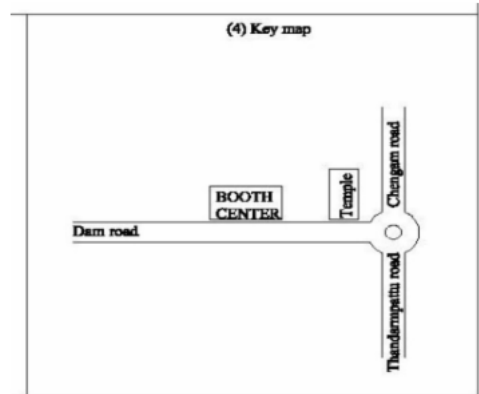

Key MAP View