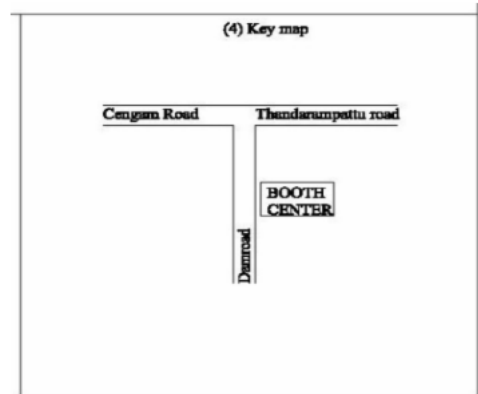

Google Map View

Polling Station Building Front View

Polling Station Front View

Cad View

Key MAP View

1	RWL0404301	பெயர் : அர்சுணன் - தந்தையின் பெயர்: சின்னமணி - வீட்டு எண் : 6-32 வயது : 80 பாலினம் : ஆண்	Photo is available	2	RWL0404053	பெயர் : கிருஷ்ணமுர்த்தி - தந்தையின் பெயர்: ராமர்உடையார் - வீட்டு எண் : 177 வயது : 42 பாலினம் : ஆண்	Photo is available	3	RWL0403931	பெயர் : கோவிந்தம்மாள் - கணவர் பெயர்: கணேசன் - வீட்டு எண் : 374-H வயது : 36 பாலினம் : பெண்	Photo is available
4	RWL0403865	பெயர் : மகாலட்சுமி - கணவர் பெயர்: சங்கர் - வீட்டு எண் : 430 வயது : 39 பாலினம் : பெண்	Photo is available	5	RWL0403873	பெயர் : மகாலட்சுமி - கணவர் பெயர்: வெங்கடேசன் - வீட்டு எண் : 439 வயது : 40 பாலினம் : பெண்	Photo is available	6	RWL0404285	பெயர் : மணிக்ருமார் - தந்தையின் பெயர்: வரதன் - வீட்டு எண் : 441 வயது : 39 பாலினம் : ஆண்	Photo is available
7	RWL0403881	பெயர் : பொன்னம்மாள் - கணவர் பெயர்: சின்னசாமி - வீட்டு எண் : 445 வயது : 80 பாலினம் : பெண்	Photo is available	8	RWL1163682	பெயர் : தவமணி - கணவர் பெயர்: வெங்கடேசன் - வீட்டு எண் : 1149 வயது : 30 பாலினம் : பெண்	Photo is available	9	RWL2556389	பெயர் : சம்பத் ம தந்தையின் பெயர்: மணி வீட்டு எண் : 1354 வயது : 30 பாலினம் : ஆண்	Photo is available
10	KLV2259646	பெயர் : மலர்க்கொடி - கணவர் பெயர்: பொன்முடி - வீட்டு எண் : 1355 வயது : 49 பாலினம் : பெண்	Photo is available	11	RWL0518233	பெயர் : பத்மாவதி - கணவர் பெயர்: சுரேஷ் - வீட்டு எண் : 1355 வயது : 38 பாலினம் : பெண்	Photo is available	12	RWL1999267	பெயர் : பொன்முடி - தந்தையின் பெயர்: ஏழுமலை - வீட்டு எண் : 1356ஏ வயது : 52 பாலினம் : ஆண்	Photo is available
13	RWL2010395	பெயர் : முனுசாமி - தந்தையின் பெயர்: வேடியப்பன் - வீட்டு எண் : 1440 வயது : 89 பாலினம் : ஆண்	Photo is available	14	KLV1165414	பெயர் : ரங்கநாதன் - தந்தையின் பெயர்: முனுசாமி - வீட்டு எண் : 1441 வயது : 77 பாலினம் : ஆண்	Photo is available	15	KLV1165406	பெயர் : சாரதா - கணவர் பெயர்: ரங்கநாதன் - வீட்டு எண் : 1441 வயது : 71 பாலினம் : பெண்	Photo is available
16	RWL1866607	பெயர் : சுப்பிரமணியன் - தந்தையின் பெயர்: ராமன் - வீட்டு எண் : 1442 வயது : 59 பாலினம் : ஆண்	Photo is available	17	RWL1359520	பெயர் : துரைசாமி - தந்தையின் பெயர்: நாராயணன் - வீட்டு எண் : 1443 வயது : 63 பாலினம் : ஆண்	Photo is available	18	RWL2010403	பெயர் : பரிமளா - கணவர் பெயர்: துரைசாமி - வீட்டு எண் : 1443 வயது : 54 பாலினம் : பெண்	Photo is available
19	RWL0403808	பெயர் : ராஜரத்தினம் - தந்தையின் பெயர்: துரைசாமி - வீட்டு எண் : 1443 வயது : 34 பாலினம் : ஆண்	Photo is available	20	RWL0277988	பெயர் : ரேவதி - தந்தையின் பெயர்: சாம்பசிவம் - வீட்டு எண் : 1443 வயது : 34 பாலினம் : பெண்	Photo is available	21	RWL0863787	பெயர் : பிரகாஷ் - தந்தையின் பெயர்: துரைசாமி - வீட்டு எண் : 1443 வயது : 32 பாலினம் : ஆண்	Photo is available
22	RWL2010411	பெயர் : மல்லம்மாள் - கணவர் பெயர்: அர்சுணன் - வீட்டு எண் : 1444 வயது : 81 பாலினம் : பெண்	Photo is available	23	RWL2010429	பெயர் : முருகன் - தந்தையின் பெயர்: அர்சுணன் - வீட்டு எண் : 1444 வயது : 55 பாலினம் : ஆண்	Photo is available	24	RWL2010437	பெயர் : வெங்கடேசன் - தந்தையின் பெயர்: அர்சுணன் - வீட்டு எண் : 1444 வயது : 51 பாலினம் : ஆண்	Photo is available
25	KLV4609087	பெயர் : இளையகுமாரி - கணவர் பெயர்: வெங்கடேசன் - வீட்டு எண் : 1444 வயது : 44 பாலினம் : பெண்	Photo is available	26	RWL0813378	பெயர் : பரிமளம் - கணவர் பெயர்: முருகன் - வீட்டு எண் : 1444 வயது : 43 பாலினம் : பெண்	Photo is available	27	RWL2160216	பெயர் : மணிகண்டன் தந்தையின் பெயர்: முருகன் வீட்டு எண் : 1444 வயது : 25 பாலினம் : ஆண்	Photo is available
28	RWL2348696	பெயர் : நித்தியா கணவர் பெயர்: சிவபிரகாஷ் வீட்டு எண் : 1444/பீ வயது : 26 பாலினம் : பெண்	Photo is available	29	RWL2010445	பெயர் : அண்ணாமலை - தந்தையின் பெயர்: ஆறுமுகம் - வீட்டு எண் : 1445 வயது : 73 பாலினம் : ஆண்	Photo is available	30	KLV1165935	பெயர் : மணி - தந்தையின் பெயர்: அண்ணாமலை - வீட்டு எண் : 1445 வயது : 53 பாலினம் : ஆண்	Photo is available