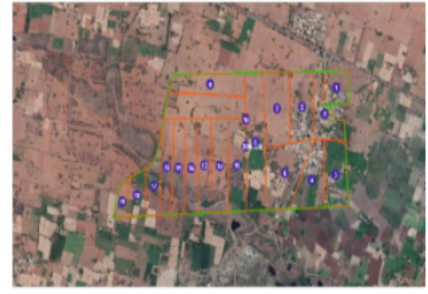

Google Map View