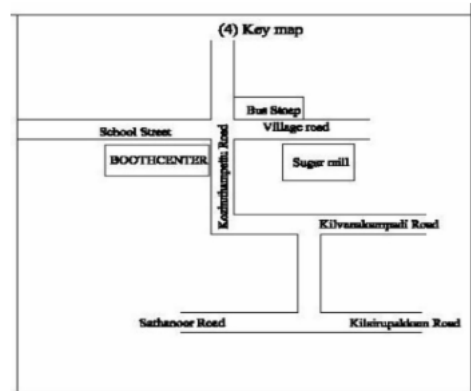

Key MAP View