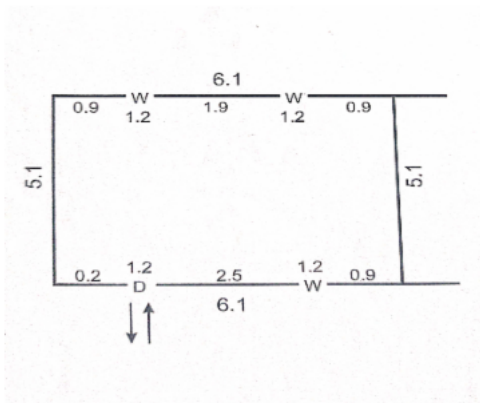

Google Map View

Polling Station Building Front View

Polling Station Front View

Cad View

Key MAP View

1	RWL0865857	பெயர் : அரிதாஸ் - தந்தையின் பெயர்: ராயர் - வீட்டு எண் : 1 வயது : 33 பாலினம் : ஆண்	Photo is available	2	RWL0987396	பெயர் : கிருஷ்ணராஜ் - தந்தையின் பெயர்: ராயர் - வீட்டு எண் : 73 வயது : 29 பாலினம் : ஆண்	Photo is available	3	RWL2349249	பெயர் : வினோத் தந்தையின் பெயர்: ராஜா வீட்டு எண் : 158 வயது : 27 பாலினம் : ஆண்	Photo is available
S 4	RWL2365427	பெயர் : சையத் பிலாஸ் தந்தையின் பெயர்: இமதியாஸ் வீட்டு எண் : 437 வயது : 22 பாலினம் : ஆண்	Photo is available	5	RWL1779438	பெயர் : செளந்தரி - கணவர் பெயர்: மணி - வீட்டு எண் : 692 வயது : 54 பாலினம் : பெண்	Photo is available	6	RWL1779453	பெயர் : கன்னியம்மாள் - கணவர் பெயர்: வெங்கிடேசன் - வீட்டு எண் : 693 வயது : 71 பாலினம் : பெண்	Photo is available
7	RWL1779461	பெயர் : மல்லிகா - தந்தையின் பெயர்: வெங்கிடேசன் - வீட்டு எண் : 693 வயது : 48 பாலினம் : பெண்	Photo is available	8	KLV1248764	பெயர் : முனுசாமி - தந்தையின் பெயர்: வெங்கிடேசன் - வீட்டு எண் : 693 வயது : 46 பாலினம் : ஆண்	Photo is available	9	RWL0232983	பெயர் : சமதி - கணவர் பெயர்: முனுசாமி - வீட்டு எண் : 693 வயது : 44 பாலினம் : பெண்	Photo is available
10	KLV4605689	பெயர் : தேவகுமார் - தந்தையின் பெயர்: வெங்கிடேசன் - வீட்டு எண் : 693 வயது : 43 பாலினம் : ஆண்	Photo is available	11	RWL1779479	பெயர் : லலிதா - கணவர் பெயர்: மண்ணாங்கட்டி - வீட்டு எண் : 694 வயது : 71 பாலினம் : பெண்	Photo is available	12	KLV4605697	பெயர் : மருது - தந்தையின் பெயர்: மண்ணாங்கட்டி - வீட்டு எண் : 694 வயது : 46 பாலினம் : ஆண்	Photo is available
13	KLV4605705	பெயர் : கமல் - தந்தையின் பெயர்: மண்ணாங்கட்டி - வீட்டு எண் : 694 வயது : 43 பாலினம் : ஆண்	Photo is available	14	RWL0294116	பெயர் : காமாட்சி - கணவர் பெயர்: மருது - வீட்டு எண் : 694 வயது : 41 பாலினம் : பெண்	Photo is available	15	RWL0719906	பெயர் : காமாட்சி - கணவர் பெயர்: கமல் - வீட்டு எண் : 694 வயது : 35 பாலினம் : பெண்	Photo is available
16	RWL1779503	பெயர் : காமராஜ் - தந்தையின் பெயர்: பரிமேலழகன் - வீட்டு எண் : 695 வயது : 49 பாலினம் : ஆண்	Photo is available	17	KLV1250141	பெயர் : நேரு - தந்தையின் பெயர்: பரிமேலழகன் - வீட்டு எண் : 695 வயது : 46 பாலினம் : ஆண்	Photo is available	18	KLV3107075	பெயர் : வசுமதி - கணவர் பெயர்: காமராஜ் - வீட்டு எண் : 695 வயது : 45 பாலினம் : பெண்	Photo is available
19	RWL1042522	பெயர் : சிலம்பரசன் தந்தையின் பெயர்: காமராஜ் - வீட்டு எண் : 695 வயது : 28 பாலினம் : ஆண்	Photo is available	20	KLV4855276	பெயர் : ரேணுகாம்பாள் - கணவர் பெயர்: நேரு - வீட்டு எண் : 695-4-12A வயது : 44 பாலினம் : பெண்	Photo is available	21	RWL2398451	பெயர் : தமிழரசன் தந்தையின் பெயர்: காமராஜ் வீட்டு எண் : 695/ஏ வயது : 24 பாலினம் : ஆண்	Photo is available
22	RWL0294090	பெயர் : காசி - தந்தையின் பெயர்: கண்ணன் - வீட்டு எண் : 697 வயது : 69 பாலினம் : பெண்	Photo is available	23	RWL1779511	பெயர் : பரிபூரணம் - கணவர் பெயர்: சுந்தரம் - வீட்டு எண் : 699 வயது : 81 பாலினம் : பெண்	Photo is available	24	KLV1947639	பெயர் : சமதி - கணவர் பெயர்: முனுசாமி - வீட்டு எண் : 700 வயது : 45 பாலினம் : பெண்	Photo is available
25	RWL0407791	பெயர் : பூமாதேவி - கணவர் பெயர்: சேகர் - வீட்டு எண் : 700 வயது : 45 பாலினம் : பெண்	Photo is available	26	RWL1780436	பெயர் : சேகர் - தந்தையின் பெயர்: பச்சையப்பன் - வீட்டு எண் : 701 வயது : 54 பாலினம் : ஆண்	Photo is available	27	KLV3108461	பெயர் : சுரேஷ் - தந்தையின் பெயர்: பச்சையப்பன் - வீட்டு எண் : 701 வயது : 42 பாலினம் : ஆண்	Photo is available
28	RWL0294108	பெயர் : காமாட்சி - கணவர் பெயர்: ரமேஷ் - வீட்டு எண் : 701 வயது : 41 பாலினம் : பெண்	Photo is available	29	KLV2503266	பெயர் : சித்ரா - தந்தையின் பெயர்: கஜேந்திரன் - வீட்டு எண் : 701 வயது : 40 பாலினம் : பெண்	Photo is available	30	KLV1251883	பெயர் : ரமேஷ் - தந்தையின் பெயர்: பச்சியப்பன் - வீட்டு எண் : 701,பஜனை கோவில் தெரு வயது : 46 பாலினம் : ஆண்	Photo is available