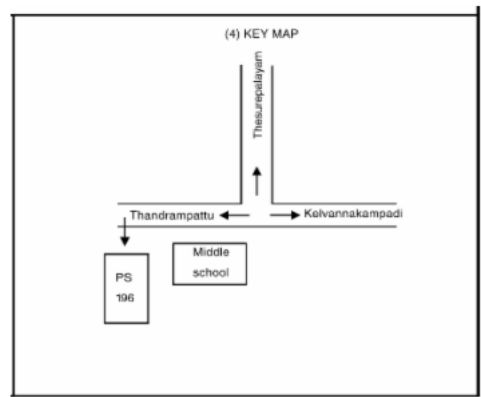

Google Map View

Polling Station Building Front View

Polling Station Front View

Cad View

Key MAP View

1	RWL0865857	பெயர் : அரிதாஸ் - தந்தையின் பெயர்: ராயர் - வீட்டு எண் : 1 வயது : 33 பாலினம் : ஆண்	Photo is available	2	RWL0987396	பெயர் : கிருஷ்ணராஜ் - தந்தையின் பெயர்: ராயர் - வீட்டு எண் : 73 வயது : 29 பாலினம் : ஆண்	Photo is available	3	RWL2349249	பெயர் : வினோத் தந்தையின் பெயர்: ராஜா வீட்டு எண் : 158 வயது : 27 பாலினம் : ஆண்	Photo is available
S 4	RWL2365427	பெயர் : சையத் பிலாஸ் தந்தையின் பெயர்: இமதியாஸ் வீட்டு எண் : 437 வயது : 22 பாலினம் : ஆண்	Photo is available	5	RWL1779438	பெயர் : செளந்தரி - கணவர் பெயர்: மணி - வீட்டு எண் : 692 வயது : 54 பாலினம் : பெண்	Photo is available	6	RWL1779453	பெயர் : கன்னியம்மாள் - கணவர் பெயர்: வெங்கிடேசன் - வீட்டு எண் : 693 வயது : 71 பாலினம் : பெண்	Photo is available
7	RWL1779461	பெயர் : மல்லிகா - தந்தையின் பெயர்: வெங்கிடேசன் - வீட்டு எண் : 693 வயது : 48 பாலினம் : பெண்	Photo is available	8	KLV1248764	பெயர் : முனுசாமி - தந்தையின் பெயர்: வெங்கிடேசன் - வீட்டு எண் : 693 வயது : 46 பாலினம் : ஆண்	Photo is available	9	RWL0232983	பெயர் : சமதி - கணவர் பெயர்: முனுசாமி - வீட்டு எண் : 693 வயது : 44 பாலினம் : பெண்	Photo is available
10	KLV4605689	பெயர் : தேவகுமார் - தந்தையின் பெயர்: வெங்கிடேசன் - வீட்டு எண் : 693 வயது : 43 பாலினம் : ஆண்	Photo is available	11	RWL1779479	பெயர் : லலிதா - கணவர் பெயர்: மண்ணாங்கட்டி - வீட்டு எண் : 694 வயது : 71 பாலினம் : பெண்	Photo is available	12	KLV4605697	பெயர் : மருது - தந்தையின் பெயர்: மண்ணாங்கட்டி - வீட்டு எண் : 694 வயது : 46 பாலினம் : ஆண்	Photo is available
13	KLV4605705	பெயர் : கமல் - தந்தையின் பெயர்: மண்ணாங்கட்டி - வீட்டு எண் : 694 வயது : 43 பாலினம் : ஆண்	Photo is available	14	RWL0294116	பெயர் : காமாட்சி - கணவர் பெயர்: மருது - வீட்டு எண் : 694 வயது : 41 பாலினம் : பெண்	Photo is available	15	RWL0719906	பெயர் : காமாட்சி - கணவர் பெயர்: கமல் - வீட்டு எண் : 694 வயது : 35 பாலினம் : பெண்	Photo is available
16	RWL1779503	பெயர் : காமராஜ் - தந்தையின் பெயர்: பரிமேலழகன் - வீட்டு எண் : 695 வயது : 49 பாலினம் : ஆண்	Photo is available	17	KLV1250141	பெயர் : நேரு - தந்தையின் பெயர்: பரிமேலழகன் - வீட்டு எண் : 695 வயது : 46 பாலினம் : ஆண்	Photo is available	18	KLV3107075	பெயர் : வசுமதி - கணவர் பெயர்: காமராஜ் - வீட்டு எண் : 695 வயது : 45 பாலினம் : பெண்	Photo is available
19	RWL1042522	பெயர் : சிலம்பரசன் தந்தையின் பெயர்: காமராஜ் - வீட்டு எண் : 695 வயது : 28 பாலினம் : ஆண்	Photo is available	20	KLV4855276	பெயர் : ரேணுகாம்பாள் - கணவர் பெயர்: நேரு - வீட்டு எண் : 695-4-12A வயது : 44 பாலினம் : பெண்	Photo is available	21	RWL2398451	பெயர் : தமிழரசன் தந்தையின் பெயர்: காமராஜ் வீட்டு எண் : 695/ஏ வயது : 24 பாலினம் : ஆண்	Photo is available
22	RWL0294090	பெயர் : காசி - தந்தையின் பெயர்: கண்ணன் - வீட்டு எண் : 697 வயது : 69 பாலினம் : பெண்	Photo is available	23	RWL1779511	பெயர் : பரிபூரணம் - கணவர் பெயர்: சுந்தரம் - வீட்டு எண் : 699 வயது : 81 பாலினம் : பெண்	Photo is available	24	KLV1947639	பெயர் : சமதி - கணவர் பெயர்: முனுசாமி - வீட்டு எண் : 700 வயது : 45 பாலினம் : பெண்	Photo is available
25	RWL0407791	பெயர் : பூமாதேவி - கணவர் பெயர்: சேகர் - வீட்டு எண் : 700 வயது : 45 பாலினம் : பெண்	Photo is available	26	RWL1780436	பெயர் : சேகர் - தந்தையின் பெயர்: பச்சையப்பன் - வீட்டு எண் : 701 வயது : 54 பாலினம் : ஆண்	Photo is available	27	KLV3108461	பெயர் : சுரேஷ் - தந்தையின் பெயர்: பச்சையப்பன் - வீட்டு எண் : 701 வயது : 42 பாலினம் : ஆண்	Photo is available
28	RWL0294108	பெயர் : காமாட்சி - கணவர் பெயர்: ரமேஷ் - வீட்டு எண் : 701 வயது : 41 பாலினம் : பெண்	Photo is available	29	KLV2503266	பெயர் : சித்ரா - தந்தையின் பெயர்: கஜேந்திரன் - வீட்டு எண் : 701 வயது : 40 பாலினம் : பெண்	Photo is available	30	KLV1251883	பெயர் : ரமேஷ் - தந்தையின் பெயர்: பச்சியப்பன் - வீட்டு எண் : 701,பஜனை கோவில் தெரு வயது : 46 பாலினம் : ஆண்	Photo is available