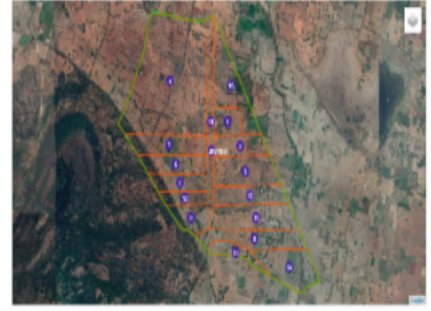

Google Map View