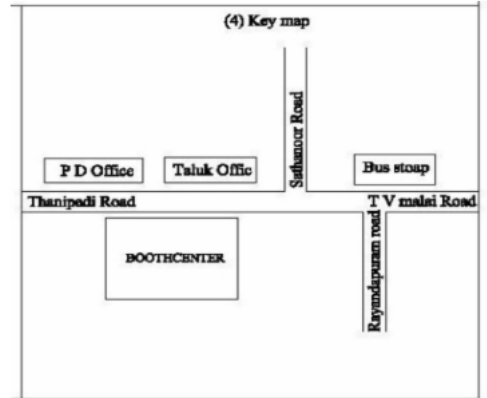

வாக்காளர் பதிவு அலுவலரின்  
கையொப்பம்

Nazri Naksha

Google Map View

Polling Station Building Front View

Polling Station Front View

Cad View

Key MAP View

சட்டமன்றத் தொகுதியின் எண் மற்றும் பெயர் : 62-செங்கம்