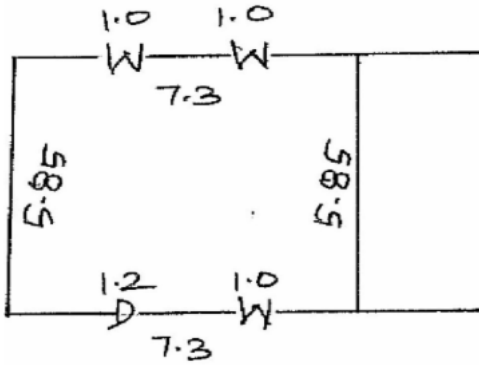

வாக்காளர் பதிவு அலுவலரின்  
கையொப்பம்

Nazri Naksha

Google Map View

Polling Station Building Front View

Polling Station Front View

Cad View

Key MAP View

சட்டமன்றத் தொகுதியின் எண் மற்றும் பெயர் : 62-செங்கம்