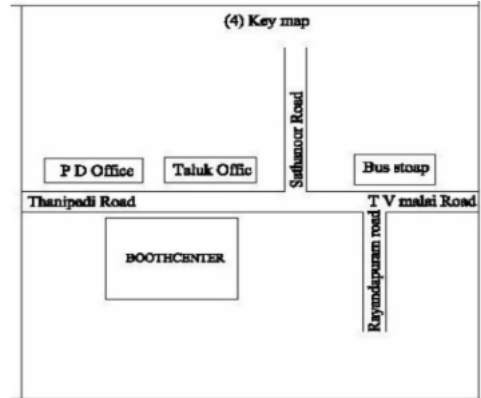

Key MAP View