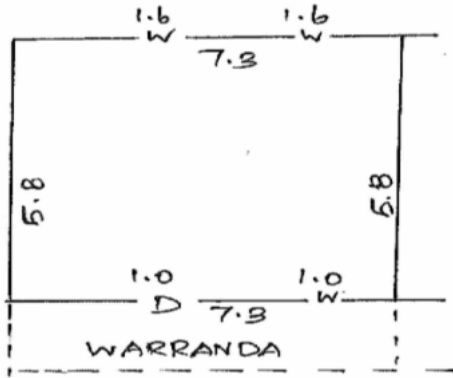

வாக்காளர் பதிவு அலுவலரின்
கையொப்பம்

Nazri Naksha

Google Map View

Polling Station Building Front View

Polling Station Front View

Cad View

Key MAP View

1 பெயர் : சுதாகர் - தந்தையின் பெயர்: சுப்ரமணி - வீட்டு எண் : 130 வயது : 34 பாலினம் : ஆண்	RWL0408807 Photo is available	2 பெயர் : கிருத்திகா தந்தையின் பெயர்: ராஜேஷ் ந வீட்டு எண் : 276/அ வயது : 20 பாலினம் : பெண்	RWL2527265 Photo is available	3 பெயர் : காந்திபாஸ்கரன் - தந்தையின் பெயர்: அரிசியப்பன் - வீட்டு எண் : 330 வயது : 79 பாலினம் : ஆண்	RWL1817519 Photo is available
4 பெயர் : பூங்காவனம் - கணவர் பெயர்: காந்திபாஸ்கரன் - வீட்டு எண் : 330 வயது : 65 பாலினம் : பெண்	RWL1817527 Photo is available	5 பெயர் : மணிகண்டன் - தந்தையின் பெயர்: காந்திபாஸ்கரன் - வீட்டு எண் : 330 வயது : 46 பாலினம் : ஆண்	KLV1246420 Photo is available	6 பெயர் : செந்தில்குமார் - தந்தையின் பெயர்: காந்திபாஸ்கரன் - வீட்டு எண் : 330 வயது : 44 பாலினம் : ஆண்	KLV2297158 Photo is available
7 பெயர் : பிரபு - தந்தையின் பெயர்: காந்தி பாஸ்கரன் வீட்டு எண் : 330 வயது : 41 பாலினம் : ஆண்	KLV4849535 Photo is available	8 பெயர் : பிரியா - கணவர் பெயர்: செந்தில் குமார் - வீட்டு எண் : 330 வயது : 38 பாலினம் : பெண்	RWL0720581 Photo is available	9 பெயர் : பிரியா - தந்தையின் பெயர்: காந்திபாஸ்கரன் - வீட்டு எண் : 330 வயது : 36 பாலினம் : பெண்	KLV4862025 Photo is available
10 பெயர் : வித்யா கணவர் பெயர்: பிரபு வீட்டு எண் : 330 பீ வயது : 37 பாலினம் : பெண்	RWL1369065 Photo is available	11 பெயர் : சுப்ரமணியன் - தந்தையின் பெயர்: தம்பா - வீட்டு எண் : 332 வயது : 79 பாலினம் : ஆண்	RWL1817535 Photo is available	12 பெயர் : ஆனந்தவள்ளி - கணவர் பெயர்: சுப்ரமணியன் - வீட்டு எண் : 332 வயது : 69 பாலினம் : பெண்	RWL1817543 Photo is available
13 பெயர் : ஜனார்த்தனம் - தந்தையின் பெயர்: சடகோபன் - வீட்டு எண் : 332 வயது : 69 பாலினம் : ஆண்	RWL0408963 Photo is available	14 பெயர் : சாமிதம்பான் - தந்தையின் பெயர்: சுப்ரமணியன் - வீட்டு எண் : 332 வயது : 50 பாலினம் : ஆண்	RWL1817550 Photo is available	15 பெயர் : யோகாம்பான் - கணவர் பெயர்: சாமிதம்பான் - வீட்டு எண் : 332 வயது : 47 பாலினம் : பெண்	KLV2075547 Photo is available
16 பெயர் : ஜெயசங்கர் - தந்தையின் பெயர்: ரகுராமன் - வீட்டு எண் : 332-1 வயது : 47 பாலினம் : ஆண்	RWL0408500 Photo is available	17 பெயர் : அருணாச்சலம் தாயின் பெயர்: சாமிதம்பான் வீட்டு எண் : 332/1 வயது : 25 பாலினம் : ஆண்	RWL2293934 Photo is available	18 பெயர் : விவேக் - தந்தையின் பெயர்: ஜனார்த்தனம் - வீட்டு எண் : 332B வயது : 32 பாலினம் : ஆண்	RWL0625335 Photo is available
19 பெயர் : வெங்கிடேசன் - தந்தையின் பெயர்: நாராயணன் - வீட்டு எண் : 333 வயது : 61 பாலினம் : ஆண்	KLV2026490 Photo is available	20 பெயர் : வளர்மதி - கணவர் பெயர்: வெங்கிடேசன் - வீட்டு எண் : 333 வயது : 51 பாலினம் : பெண்	KLV2026482 Photo is available	21 பெயர் : தீபன்சுக்ரவர்த்தி - தந்தையின் பெயர்: வெங்கிடேசலு - வீட்டு எண் : 333 வயது : 31 பாலினம் : ஆண்	RWL0738922 Photo is available
22 பெயர் : கௌரிசங்கர் தந்தையின் பெயர்: வெங்கிடேசலு வீட்டு எண் : 333 வயது : 27 பாலினம் : ஆண்	RWL1232420 Photo is available	23 பெயர் : குப்பம்மாள் - கணவர் பெயர்: செல்வராஜ் - வீட்டு எண் : 334 வயது : 65 பாலினம் : பெண்	KLV1251529 Photo is available	24 பெயர் : புவியரசு - தந்தையின் பெயர்: செல்வராசு - வீட்டு எண் : 334 வயது : 40 பாலினம் : ஆண்	RWL0408872 Photo is available
25 பெயர் : பாண்டியன் - தந்தையின் பெயர்: பூர்வாகன் - வீட்டு எண் : 335 வயது : 63 பாலினம் : ஆண்	KLV2895928 Photo is available	26 பெயர் : வனராஜா - கணவர் பெயர்: பாண்டியன் - வீட்டு எண் : 335 வயது : 52 பாலினம் : பெண்	KLV2895910 Photo is available	27 பெயர் : கணேசன் - தந்தையின் பெயர்: ரேணு - வீட்டு எண் : 335 வயது : 46 பாலினம் : ஆண்	RWL0409003 Photo is available
28 பெயர் : ராஜா - தந்தையின் பெயர்: கோபால் - வீட்டு எண் : 335 வயது : 43 பாலினம் : ஆண்	KLV2896298 Photo is available	29 பெயர் : லோகநாதன் தந்தையின் பெயர்: பாண்டியன் வீட்டு எண் : 335 வயது : 27 பாலினம் : ஆண்	RWL2314037 Photo is available	30 பெயர் : அபிராமி - தந்தையின் பெயர்: ஜனார்த்தனம் - வீட்டு எண் : 335 வயது : 29 பாலினம் : பெண்	RWL0935924 Photo is available