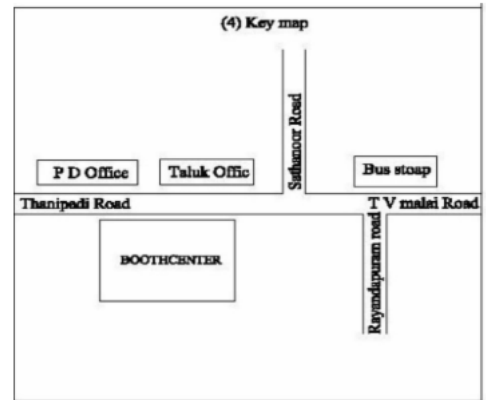

Cad View

Key MAP View