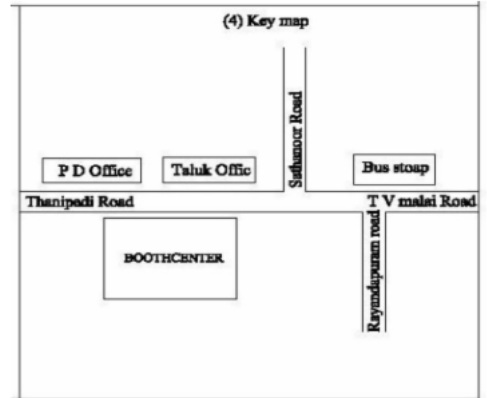

Key MAP View