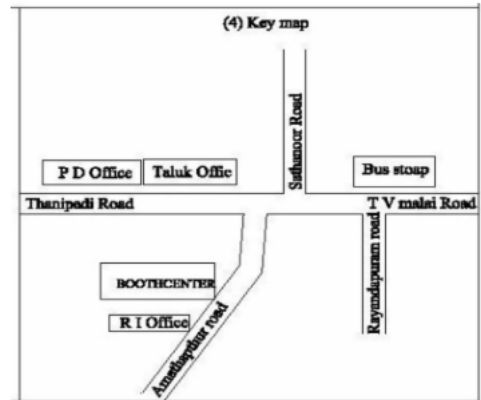

Cad View

Key MAP View