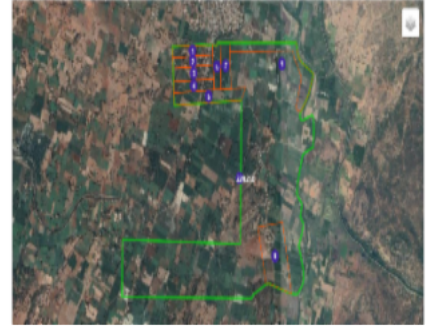

Google Map View