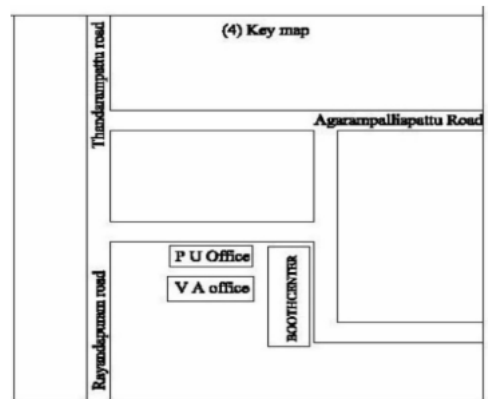

Key MAP View