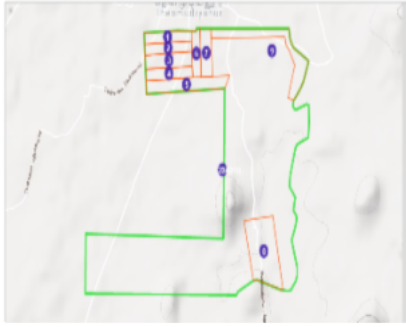

Nazri Naksha