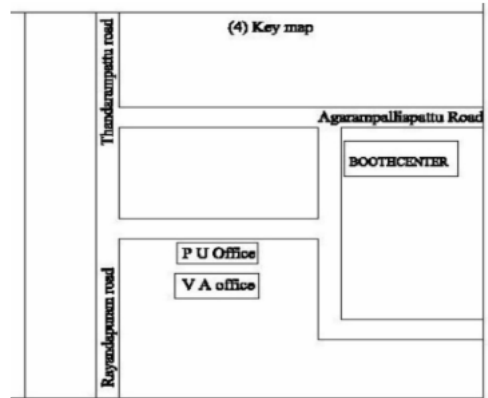

வாக்காளர் பதிவு அலுவலரின்
கையொப்பம்

Nazri Naksha

Google Map View

Polling Station Building Front View

Polling Station Front View

Cad View

Key MAP View

| | | | | | |
|---|----------------------------------|--|----------------------------------|---|----------------------------------|
| 1 பெயர் : சினேகா தந்தையின் பெயர்: சேரன் வீட்டு எண் : 0 வயது : 24 பாலினம் : பெண் | RWL2350254 Photo is available | 2 பெயர் : மனேஜ்குமார் - தந்தையின் பெயர்: முருகன் - வீட்டு எண் : 26 வயது : 30 பாலினம் : ஆண் | RWL0938365 Photo is available | 3 பெயர் : அண்ணாதுரை - தந்தையின் பெயர்: களியமூர்த்தி - வீட்டு எண் : 200 வயது : 46 பாலினம் : ஆண் | RWL1089309 Photo is available |
| 4 பெயர் : சங்கர் - தந்தையின் பெயர்: சுப்ராயல் நாயுடு - வீட்டு எண் : 747 வயது : 41 பாலினம் : ஆண் | RWL0938605 Photo is available | 5 பெயர் : செல்வி - தந்தையின் பெயர்: முருகவேல் - வீட்டு எண் : 885 வயது : 36 பாலினம் : பெண் | RWL0489112 Photo is available | 6 பெயர் : கனகராஜ் - தந்தையின் பெயர்: கந்தன் - வீட்டு எண் : 958 வயது : 58 பாலினம் : ஆண் | RWL1929520 Photo is available |
| 7 பெயர் : முருகன் - தந்தையின் பெயர்: கந்தன் - வீட்டு எண் : 958 வயது : 56 பாலினம் : ஆண் | RWL1929538 Photo is available | 8 பெயர் : மணி - கணவர் பெயர்: கனகராஜ் - வீட்டு எண் : 958 வயது : 51 பாலினம் : பெண் | RWL1929546 Photo is available | 9 பெயர் : அஞ்சலை - கணவர் பெயர்: முருகன் - வீட்டு எண் : 959 வயது : 50 பாலினம் : பெண் | RWL1929553 Photo is available |
| 10 பெயர் : தனம் - கணவர் பெயர்: கந்தன் - வீட்டு எண் : 960 வயது : 85 பாலினம் : பெண் | RWL1364389 Photo is available | 11 பெயர் : தயாளன் - தந்தையின் பெயர்: முனியன் - வீட்டு எண் : 960 வயது : 66 பாலினம் : ஆண் | RWL1929561 Photo is available | 12 பெயர் : ஆறுமுகம் - தந்தையின் பெயர்: நாராயணசாமி - வீட்டு எண் : 960 வயது : 61 பாலினம் : ஆண் | RWL0297242 Photo is available |
| 13 பெயர் : காமராஜ் - தந்தையின் பெயர்: கந்தன் - வீட்டு எண் : 960 வயது : 49 பாலினம் : ஆண் | RWL1929579 Photo is available | 14 பெயர் : ராஜேந்திரன் - தந்தையின் பெயர்: கனகராஜ் - வீட்டு எண் : 960 வயது : 36 பாலினம் : ஆண் | RWL0297234 Photo is available | 15 பெயர் : இராசமாணிக்கம் - தந்தையின் பெயர்: நாராயணசாமி - வீட்டு எண் : 965 வயது : 78 பாலினம் : ஆண் | KLV4614871 Photo is available |
| 16 பெயர் : ஜெயசுரியா தந்தையின் பெயர்: சத்திவேல் வீட்டு எண் : 967 வயது : 22 பாலினம் : ஆண் | RWL2367480 Photo is available | 17 பெயர் : தேவி - கணவர் பெயர்: சங்கர் - வீட்டு எண் : 970 வயது : 40 பாலினம் : பெண் | ALF0848028 Photo is available | 18 பெயர் : அஜந்தா கணவர் பெயர்: ஜெயராமன் வீட்டு எண் : 977 வயது : 26 பாலினம் : பெண் | RWL1275361 Photo is available |
| 19 பெயர் : ராஜாத்தி - கணவர் பெயர்: பன்னீர்செல்வம் - வீட்டு எண் : 991 வயது : 41 பாலினம் : பெண் | RWL0414847 Photo is available | 20 பெயர் : சரலா கணவர் பெயர்: சிவாஜி வீட்டு எண் : 1025 வயது : 38 பாலினம் : பெண் | RWL1226679 Photo is available | 21 பெயர் : பூவரசன் தந்தையின் பெயர்: தேவராஜி வீட்டு எண் : 1087 வயது : 29 பாலினம் : ஆண் | RWL1226687 Photo is available |
| 22 பெயர் : குணசேகரன் தந்தையின் பெயர்: மாரிமுத்து வீட்டு எண் : 1092 வயது : 44 பாலினம் : ஆண் | RWL1342765 Photo is available | 23 பெயர் : மாரி - தந்தையின் பெயர்: முனியப்பன் - வீட்டு எண் : 1110 வயது : 29 பாலினம் : ஆண் | RWL0938126 Photo is available | 24 பெயர் : சிலம்பரசன் - தந்தையின் பெயர்: காமராஜ் - வீட்டு எண் : 1130 வயது : 28 பாலினம் : ஆண் | RWL1044841 Photo is available |
| 25 பெயர் : அனிதா கணவர் பெயர்: ஏழுமலை வீட்டு எண் : 1135 வயது : 23 பாலினம் : பெண் | RWL2282770 Photo is available | 26 பெயர் : முத்தால்ராயன் - தந்தையின் பெயர்: அர்ச்சுணன் - வீட்டு எண் : 1142 வயது : 57 பாலினம் : ஆண் | RWL0867416 Photo is available | 27 பெயர் : சுரேஷ் - தந்தையின் பெயர்: செல்வகுமார் - வீட்டு எண் : 1143 வயது : 30 பாலினம் : ஆண் | RWL0867424 Photo is available |
| 28 பெயர் : கோமதி கணவர் பெயர்: ஏழுமலை வீட்டு எண் : 1143 வயது : 23 பாலினம் : பெண் | RWL2350270 Photo is available | 29 பெயர் : பல்லவி கணவர் பெயர்: சிவகுமார் வீட்டு எண் : 1294 வயது : 32 பாலினம் : பெண் | RWL2350262 Photo is available | | |