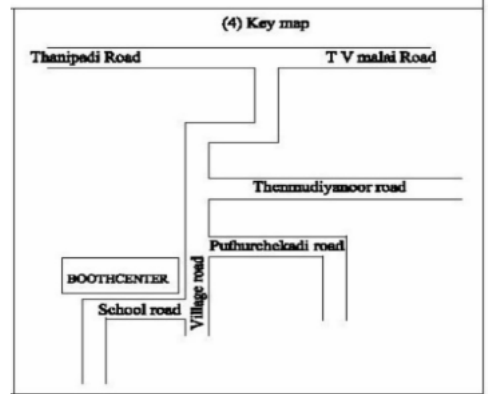

வாக்காளர் பதிவு அலுவலரின்
கையொப்பம்

Nazri Naksha

Google Map View

Polling Station Building Front View

Polling Station Front View

Cad View

Key MAP View

| | | | | | |
|--|----------------------------------|--|----------------------------------|---|----------------------------------|
| 1 பெயர் : வினோத் - தந்தையின் பெயர்: இராமசாமி - வீட்டு எண் : 2 வயது : 27 பாலினம் : ஆண் | RWL1167592 Photo is available | 2 பெயர் : பந்திரன் அ தந்தையின் பெயர்: அருள்மொழி வீட்டு எண் : 2/ஏ வயது : 24 பாலினம் : ஆண் | RWL2165751 Photo is available | 3 பெயர் : ஸ்நேகா கணவர் பெயர்: சக்கரைதேவன் வீட்டு எண் : 15ஏ வயது : 23 பாலினம் : பெண் | RWL2238079 Photo is available |
| 4 பெயர் : கௌசல்யா கணவர் பெயர்: விஜய் வீட்டு எண் : 15அ வயது : 22 பாலினம் : பெண் | RWL2456317 Photo is available | 5 பெயர் : தினேஷ் தந்தையின் பெயர்: ஹரிதாஸ் வீட்டு எண் : 16 வயது : 25 பாலினம் : ஆண் | RWL1303726 Photo is available | 6 பெயர் : ஜனனி மு கணவர் பெயர்: ரத்தினகுமார் வீட்டு எண் : 51 வயது : 22 பாலினம் : பெண் | RWL2634970 Photo is available |
| 7 பெயர் : பாக்கியராஜ் - தந்தையின் பெயர்: பழனி - வீட்டு எண் : 71-261 வயது : 36 பாலினம் : ஆண் | RWL0117762 Photo is available | 8 பெயர் : சமித்ரா தந்தையின் பெயர்: பழனிசாமி வீட்டு எண் : 74 சி வயது : 25 பாலினம் : பெண் | RWL2350460 Photo is available | 9 பெயர் : ஹரிஷ் ச தந்தையின் பெயர்: சண்முகம் வீட்டு எண் : 148பி வயது : 22 பாலினம் : ஆண் | RWL2444057 Photo is available |
| 10 பெயர் : விஜய் தந்தையின் பெயர்: ஏழுமலை வீட்டு எண் : 154 வயது : 28 பாலினம் : ஆண் | RWL2238061 Photo is available | 11 பெயர் : புஷ்பலதா - கணவர் பெயர்: வினாயகம் - வீட்டு எண் : 223 வயது : 40 பாலினம் : பெண் | RWL1167568 Photo is available | 12 பெயர் : ஆறுமுகம் - தந்தையின் பெயர்: அங்கு - வீட்டு எண் : 227 வயது : 73 பாலினம் : ஆண் | KLV1339894 Photo is available |
| 13 பெயர் : சூப்பு - கணவர் பெயர்: ஆறுமுகம் - வீட்டு எண் : 227 வயது : 66 பாலினம் : பெண் | RWL1964519 Photo is available | 14 பெயர் : சிவா - தந்தையின் பெயர்: ஆறுமுகம் - வீட்டு எண் : 227 வயது : 44 பாலினம் : ஆண் | KLV2038313 Photo is available | 15 பெயர் : முனியன் - தந்தையின் பெயர்: சூப்புசாமி - வீட்டு எண் : 228 வயது : 63 பாலினம் : ஆண் | KLV1340728 Photo is available |
| 16 பெயர் : சாந்தி - கணவர் பெயர்: முனியன் - வீட்டு எண் : 228 வயது : 59 பாலினம் : பெண் | RWL1964535 Photo is available | 17 பெயர் : வெள்ளையம்மாள் - கணவர் பெயர்: கிருஷ்ணன் - வீட்டு எண் : 230 வயது : 76 பாலினம் : பெண் | KLV2332807 Photo is available | 18 பெயர் : வேல்முருகன் - தந்தையின் பெயர்: மண்ணு - வீட்டு எண் : 230 வயது : 60 பாலினம் : ஆண் | KLV1973387 Photo is available |
| 19 பெயர் : ஏழுமலை - தந்தையின் பெயர்: வேல்முருகன் - வீட்டு எண் : 230 வயது : 38 பாலினம் : ஆண் | KLV4560967 Photo is available | 20 பெயர் : புவனேஸ்வரி - கணவர் பெயர்: ஏழுமலை - வீட்டு எண் : 230 வயது : 30 பாலினம் : பெண் | RWL0939207 Photo is available | 21 பெயர் : மண்ணு - கணவர் பெயர்: அரங்கநாதன் - வீட்டு எண் : 231 வயது : 63 பாலினம் : பெண் | KLV1340934 Photo is available |
| 22 பெயர் : அரங்கநாதன் - தந்தையின் பெயர்: நாராயணன் - வீட்டு எண் : 231 வயது : 45 பாலினம் : ஆண் | KLV1340942 Photo is available | 23 பெயர் : முத்துவேல் - தந்தையின் பெயர்: அரங்கநாதன் - வீட்டு எண் : 231 வயது : 42 பாலினம் : ஆண் | KLV4560975 Photo is available | 24 பெயர் : சாந்தி - கணவர் பெயர்: முத்துவேல் - வீட்டு எண் : 231 வயது : 31 பாலினம் : பெண் | RWL0819276 Photo is available |
| 25 பெயர் : சண்முகம் - தந்தையின் பெயர்: நாராயணன் - வீட்டு எண் : 232 வயது : 51 பாலினம் : ஆண் | KLV1340025 Photo is available | 26 பெயர் : வசந்தா - கணவர் பெயர்: சண்முகம் - வீட்டு எண் : 232 வயது : 48 பாலினம் : பெண் | RWL1964543 Photo is available | 27 பெயர் : ராஜேந்திரன் - தந்தையின் பெயர்: நாராயணன் - வீட்டு எண் : 232 வயது : 43 பாலினம் : ஆண் | KLV2900397 Photo is available |
| 28 பெயர் : கவிதா - கணவர் பெயர்: ராஜேந்திரன் - வீட்டு எண் : 232 வயது : 36 பாலினம் : பெண் | RWL0199190 Photo is available | 29 பெயர் : கிருஷ்ணன் - தந்தையின் பெயர்: சின்னசாமி - வீட்டு எண் : 233 வயது : 81 பாலினம் : ஆண் | KLV1974047 Photo is available | 30 பெயர் : எல்வம்மாள் - கணவர் பெயர்: கிருஷ்ணன் - வீட்டு எண் : 233 வயது : 73 பாலினம் : பெண் | RWL1964550 Photo is available |