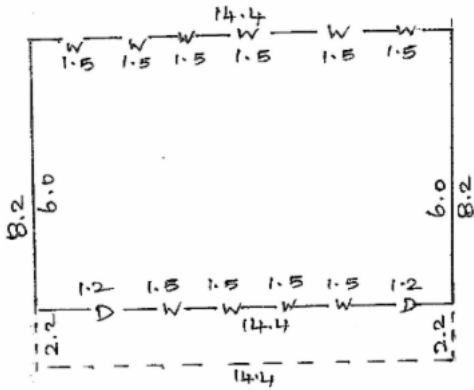

வாக்காளர் பதிவு அலுவலரின்
கையொப்பம்

Nazri Naksha

Google Map View

Polling Station Building Front View

Polling Station Front View

Cad View

Key MAP View

| | | | | | |
|--|----------------------------------|--|----------------------------------|---|----------------------------------|
| 1 பெயர் : வினோத் - தந்தையின் பெயர்: இராமசாமி - வீட்டு எண் : 2 வயது : 27 பாலினம் : ஆண் | RWL1167592 Photo is available | 2 பெயர் : பந்திரன் அ தந்தையின் பெயர்: அருள்மொழி வீட்டு எண் : 2/ஏ வயது : 24 பாலினம் : ஆண் | RWL2165751 Photo is available | 3 பெயர் : ஸ்நேகா கணவர் பெயர்: சக்கரைதேவன் வீட்டு எண் : 15ஏ வயது : 23 பாலினம் : பெண் | RWL2238079 Photo is available |
| 4 பெயர் : கௌசல்யா கணவர் பெயர்: விஜய் வீட்டு எண் : 15அ வயது : 22 பாலினம் : பெண் | RWL2456317 Photo is available | 5 பெயர் : தினேஷ் தந்தையின் பெயர்: ஹரிதாஸ் வீட்டு எண் : 16 வயது : 25 பாலினம் : ஆண் | RWL1303726 Photo is available | 6 பெயர் : ஜனனி மு கணவர் பெயர்: ரத்தினகுமார் வீட்டு எண் : 51 வயது : 22 பாலினம் : பெண் | RWL2634970 Photo is available |
| 7 பெயர் : பாக்கியராஜ் - தந்தையின் பெயர்: பழனி - வீட்டு எண் : 71-261 வயது : 36 பாலினம் : ஆண் | RWL0117762 Photo is available | 8 பெயர் : சமித்ரா தந்தையின் பெயர்: பழனிசாமி வீட்டு எண் : 74 சி வயது : 25 பாலினம் : பெண் | RWL2350460 Photo is available | 9 பெயர் : ஹரிஷ் ச தந்தையின் பெயர்: சண்முகம் வீட்டு எண் : 148பி வயது : 22 பாலினம் : ஆண் | RWL2444057 Photo is available |
| 10 பெயர் : விஜய் தந்தையின் பெயர்: ஏழுமலை வீட்டு எண் : 154 வயது : 28 பாலினம் : ஆண் | RWL2238061 Photo is available | 11 பெயர் : புஷ்பலதா - கணவர் பெயர்: வினாயகம் - வீட்டு எண் : 223 வயது : 40 பாலினம் : பெண் | RWL1167568 Photo is available | 12 பெயர் : ஆறுமுகம் - தந்தையின் பெயர்: அங்கு - வீட்டு எண் : 227 வயது : 73 பாலினம் : ஆண் | KLV1339894 Photo is available |
| 13 பெயர் : சூப்பு - கணவர் பெயர்: ஆறுமுகம் - வீட்டு எண் : 227 வயது : 66 பாலினம் : பெண் | RWL1964519 Photo is available | 14 பெயர் : சிவா - தந்தையின் பெயர்: ஆறுமுகம் - வீட்டு எண் : 227 வயது : 44 பாலினம் : ஆண் | KLV2038313 Photo is available | 15 பெயர் : முனியன் - தந்தையின் பெயர்: சூப்புசாமி - வீட்டு எண் : 228 வயது : 63 பாலினம் : ஆண் | KLV1340728 Photo is available |
| 16 பெயர் : சாந்தி - கணவர் பெயர்: முனியன் - வீட்டு எண் : 228 வயது : 59 பாலினம் : பெண் | RWL1964535 Photo is available | 17 பெயர் : வெள்ளையம்மாள் - கணவர் பெயர்: கிருஷ்ணன் - வீட்டு எண் : 230 வயது : 76 பாலினம் : பெண் | KLV2332807 Photo is available | 18 பெயர் : வேல்முருகன் - தந்தையின் பெயர்: மண்ணு - வீட்டு எண் : 230 வயது : 60 பாலினம் : ஆண் | KLV1973387 Photo is available |
| 19 பெயர் : ஏழுமலை - தந்தையின் பெயர்: வேல்முருகன் - வீட்டு எண் : 230 வயது : 38 பாலினம் : ஆண் | KLV4560967 Photo is available | 20 பெயர் : புவனேஸ்வரி - கணவர் பெயர்: ஏழுமலை - வீட்டு எண் : 230 வயது : 30 பாலினம் : பெண் | RWL0939207 Photo is available | 21 பெயர் : மண்ணு - கணவர் பெயர்: அரங்கநாதன் - வீட்டு எண் : 231 வயது : 63 பாலினம் : பெண் | KLV1340934 Photo is available |
| 22 பெயர் : அரங்கநாதன் - தந்தையின் பெயர்: நாராயணன் - வீட்டு எண் : 231 வயது : 45 பாலினம் : ஆண் | KLV1340942 Photo is available | 23 பெயர் : முத்துவேல் - தந்தையின் பெயர்: அரங்கநாதன் - வீட்டு எண் : 231 வயது : 42 பாலினம் : ஆண் | KLV4560975 Photo is available | 24 பெயர் : சாந்தி - கணவர் பெயர்: முத்துவேல் - வீட்டு எண் : 231 வயது : 31 பாலினம் : பெண் | RWL0819276 Photo is available |
| 25 பெயர் : சண்முகம் - தந்தையின் பெயர்: நாராயணன் - வீட்டு எண் : 232 வயது : 51 பாலினம் : ஆண் | KLV1340025 Photo is available | 26 பெயர் : வசந்தா - கணவர் பெயர்: சண்முகம் - வீட்டு எண் : 232 வயது : 48 பாலினம் : பெண் | RWL1964543 Photo is available | 27 பெயர் : ராஜேந்திரன் - தந்தையின் பெயர்: நாராயணன் - வீட்டு எண் : 232 வயது : 43 பாலினம் : ஆண் | KLV2900397 Photo is available |
| 28 பெயர் : கவிதா - கணவர் பெயர்: ராஜேந்திரன் - வீட்டு எண் : 232 வயது : 36 பாலினம் : பெண் | RWL0199190 Photo is available | 29 பெயர் : கிருஷ்ணன் - தந்தையின் பெயர்: சின்னசாமி - வீட்டு எண் : 233 வயது : 81 பாலினம் : ஆண் | KLV1974047 Photo is available | 30 பெயர் : எல்வம்மாள் - கணவர் பெயர்: கிருஷ்ணன் - வீட்டு எண் : 233 வயது : 73 பாலினம் : பெண் | RWL1964550 Photo is available |