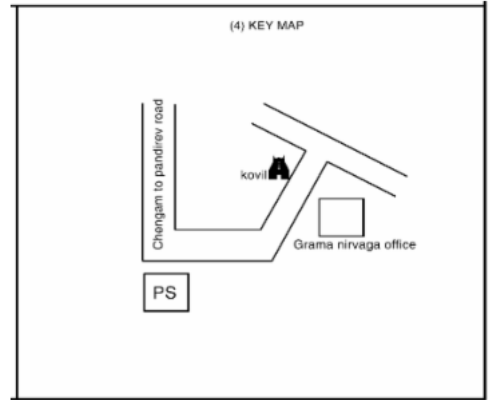

Nazri Naksha

Google Map View

Polling Station Building Front View

Polling Station Front View

Cad View

Key MAP View

சட்டமன்றத் தொகுதியின் எண் மற்றும் பெயர் : 62-செங்கம்
பிரிவு எண் மற்றும் பெயர் 1-பரமனந்தல் (வ.கி) மற்றும் (ஊ), வார்டு 1 பட்டித்தெரு