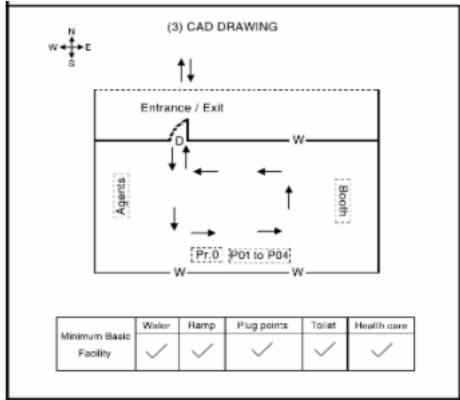

Nazri Naksha

Google Map View

Polling Station Building Front View

Polling Station Front View

Cad View

Key MAP View

சட்டமன்றத் தொகுதியின் எண் மற்றும் பெயர் : 62-செங்கம்
பிரிவு எண் மற்றும் பெயர் 1-பரமனந்தல் (வ.கி) மற்றும் (ஊ), வார்டு 1 பட்டித்தெரு