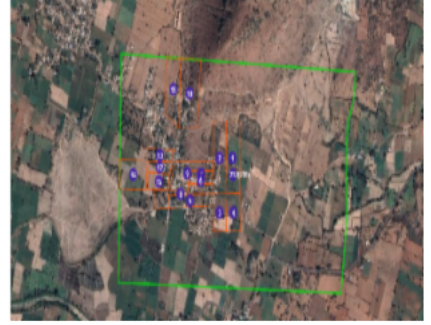

Google Map View