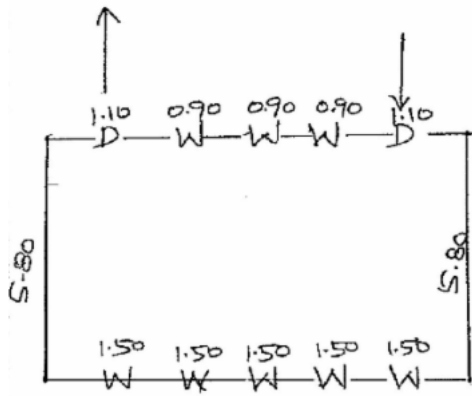

Google Map View

Polling Station Building Front View

Polling Station Front View

Cad View

Key MAP View

1 பெயர் : சரவணன் இதரர் பெயர்: சாந்தி வீட்டு எண் : 000 வயது : 41 பாலினம் : ஆண்	RWL2491009 Photo is available	2 பெயர் : சாந்தி தாயின் பெயர்: தஞ்சம்மாள் வீட்டு எண் : 000 வயது : 36 பாலினம் : பெண்	RWL2491017 Photo is available	3 பெயர் : அம்பிகா - கணவர் பெயர்: ஆதிமூலம் - வீட்டு எண் : 1 வயது : 62 பாலினம் : பெண்	KLV4850988 Photo is available
4 பெயர் : சின்னப்பையன் - தந்தையின் பெயர்: நாராயணசாமி - வீட்டு எண் : 1 வயது : 50 பாலினம் : ஆண்	RWL0632448 Photo is available	5 பெயர் : வேலு - தந்தையின் பெயர்: ஆதிமூலம் - வீட்டு எண் : 1 வயது : 47 பாலினம் : ஆண்	KLV2055481 Photo is available	6 பெயர் : ராமு - தந்தையின் பெயர்: முத்தன் - வீட்டு எண் : 1 வயது : 46 பாலினம் : ஆண்	RWL0632463 Photo is available
7 பெயர் : சரோஜா - கணவர் பெயர்: வேலு - வீட்டு எண் : 1 வயது : 46 பாலினம் : பெண்	KLV2113884 Photo is available	8 பெயர் : வசந்தா - கணவர் பெயர்: ரவி - வீட்டு எண் : 1 வயது : 46 பாலினம் : பெண்	RWL0416388 Photo is available	9 பெயர் : வெண்ணிலா - கணவர் பெயர்: சின்னப்பையன் - வீட்டு எண் : 1 வயது : 46 பாலினம் : பெண்	RWL0632034 Photo is available
10 பெயர் : கலையரசி - கணவர் பெயர்: சிவக்குமார் - வீட்டு எண் : 1 வயது : 42 பாலினம் : பெண்	RWL0490151 Photo is available	11 பெயர் : சங்கர் - தந்தையின் பெயர்: சேகர் - வீட்டு எண் : 1 வயது : 35 பாலினம் : ஆண்	RWL0416586 Photo is available	12 பெயர் : ரமேஷ் - தந்தையின் பெயர்: பொன்னுசாமி - வீட்டு எண் : 1 வயது : 34 பாலினம் : ஆண்	RWL0416727 Photo is available
S 13 பெயர் : ஷாபிரா - கணவர் பெயர்: காசித் வீட்டு எண் : 1 வயது : 33 பாலினம் : பெண்	RWL0632042 Photo is available	14 பெயர் : தெய்வானை - கணவர் பெயர்: முனீஷ்வரன் - வீட்டு எண் : 1 வயது : 28 பாலினம் : பெண்	RWL1045509 Photo is available	15 பெயர் : தேன்மொழி கணவர் பெயர்: விஜய் வீட்டு எண் : 1 வயது : 21 பாலினம் : பெண்	RWL2501716 Photo is available
16 பெயர் : சிவரஞ்சனி தந்தையின் பெயர்: ஏழுமலை வீட்டு எண் : 2 வயது : 20 பாலினம் : பெண்	RWL2501609 Photo is available	17 பெயர் : ராமச்சந்திரன் - தந்தையின் பெயர்: நாராயணசாமி - வீட்டு எண் : 3 வயது : 59 பாலினம் : ஆண்	KLV2053593 Photo is available	18 பெயர் : சென்னம்மாள் - கணவர் பெயர்: ராமச்சந்திரன் - வீட்டு எண் : 3 வயது : 56 பாலினம் : பெண்	KLV2053585 Photo is available
19 பெயர் : சரவணன் - தந்தையின் பெயர்: ராமச்சந்திரன் - வீட்டு எண் : 3 வயது : 33 பாலினம் : ஆண்	RWL0631945 Photo is available	20 பெயர் : பிரகாஷ் - தந்தையின் பெயர்: ராமச்சந்திரன் - வீட்டு எண் : 3 வயது : 31 பாலினம் : ஆண்	RWL0847491 Photo is available	21 பெயர் : ஜமுனா - தந்தையின் பெயர்: சின்னப்பையன் - வீட்டு எண் : 3 வயது : 29 பாலினம் : பெண்	RWL0989061 Photo is available
22 பெயர் : நித்யா கணவர் பெயர்: சரவணன் வீட்டு எண் : 0.3 வயது : 24 பாலினம் : பெண்	RWL2350866 Photo is available	23 பெயர் : திரிஷா கணவர் பெயர்: பிரகாஷ் வீட்டு எண் : 3 வயது : 22 பாலினம் : பெண்	RWL2442002 Photo is available	24 பெயர் : பொன்னம்மாள் - கணவர் பெயர்: மணி - வீட்டு எண் : 4 வயது : 60 பாலினம் : பெண்	KLV1210210 Photo is available
25 பெயர் : விருத்தாம்பாள் - கணவர் பெயர்: மணி - வீட்டு எண் : 4-A வயது : 59 பாலினம் : பெண்	RWL2037356 Photo is available	26 பெயர் : மாரி - தந்தையின் பெயர்: ராஜமாணிக்கம் - வீட்டு எண் : 5 வயது : 61 பாலினம் : ஆண்	RWL2037372 Photo is available	27 பெயர் : லட்சுமணன் - தந்தையின் பெயர்: மாரி - வீட்டு எண் : 5 வயது : 42 பாலினம் : ஆண்	KLV2113876 Photo is available
28 பெயர் : அருணா - கணவர் பெயர்: லட்சுமணன் - வீட்டு எண் : 5 வயது : 35 பாலினம் : பெண்	RWL0416917 Photo is available	29 பெயர் : வெண்ணிலா தந்தையின் பெயர்: ஏழுமலை வீட்டு எண் : 5 வயது : 27 பாலினம் : பெண்	RWL2169894 Photo is available	30 பெயர் : அம்சா தந்தையின் பெயர்: ஏழுமலை வீட்டு எண் : 05 வயது : 24 பாலினம் : பெண்	RWL2169928 Photo is available