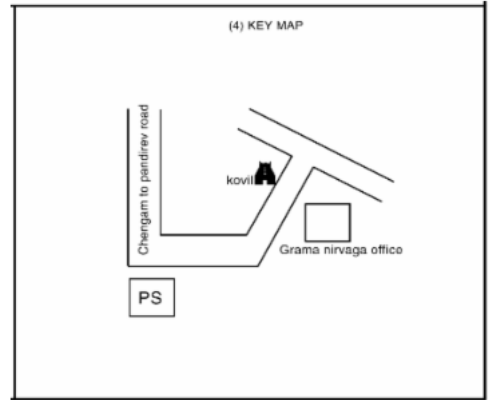

Key MAP View