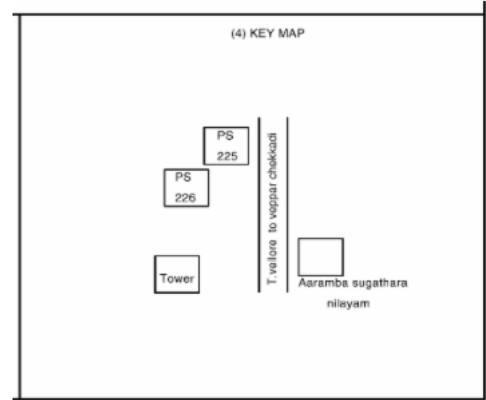

Google Map View

Polling Station Building Front View

Polling Station Front View

Cad View

Key MAP View

1 பெயர் : செல்லக்கிளி தந்தையின் பெயர்: சேகர் வீட்டு எண் : 0 வயது : 27 பாலினம் : பெண்	RWL1343680 Photo is available	2 பெயர் : சரணராஜ் தந்தையின் பெயர்: காமராஜ் வீட்டு எண் : 0 வயது : 26 பாலினம் : ஆண்	RWL1336189 Photo is available	3 பெயர் : குபேந்திரன் தந்தையின் பெயர்: கோவிந்தன் வீட்டு எண் : 0 வயது : 25 பாலினம் : ஆண்	RWL1336338 Photo is available
# 4 பெயர் : மு வல்லரசு தந்தையின் பெயர்: முனுசாமி வீட்டு எண் : 456 வயது : 24 பாலினம் : ஆண்	RWL1336379 Photo is available	5 பெயர் : ஆறுமுகம் - தந்தையின் பெயர்: மாரி - வீட்டு எண் : 1 வயது : 61 பாலினம் : ஆண்	RWL1840537 Photo is available	6 பெயர் : சலோச்சனா - கணவர் பெயர்: ஆறுமுகம் - வீட்டு எண் : 1 வயது : 57 பாலினம் : பெண்	RWL1840545 Photo is available
7 பெயர் : ஜெகதா கணவர் பெயர்: திருமலை வீட்டு எண் : 1 வயது : 44 பாலினம் : பெண்	RWL1270677 Photo is available	8 பெயர் : குமரேசன் - தந்தையின் பெயர்: சேட்டு - வீட்டு எண் : 1 வயது : 40 பாலினம் : ஆண்	RWL0635748 Photo is available	9 பெயர் : ரேகா - தந்தையின் பெயர்: ஆறுமுகம் - வீட்டு எண் : 1 வயது : 35 பாலினம் : பெண்	RWL0419366 Photo is available
10 பெயர் : கலைச்செல்வி கணவர் பெயர்: விஜி வீட்டு எண் : 1 வயது : 34 பாலினம் : பெண்	RWL2308526 Photo is available	11 பெயர் : ராம்குமார் - தந்தையின் பெயர்: ஏழுமலை - வீட்டு எண் : 1 வயது : 33 பாலினம் : ஆண்	RWL0635813 Photo is available	12 பெயர் : சிவா - தந்தையின் பெயர்: சர்க்கரை - வீட்டு எண் : 1 வயது : 32 பாலினம் : பெண்	RWL0822304 Photo is available
13 பெயர் : சக்தி - கணவர் பெயர்: முருகன் - வீட்டு எண் : 1 வயது : 32 பாலினம் : பெண்	RWL0822312 Photo is available	14 பெயர் : சீனு தந்தையின் பெயர்: ராமு வீட்டு எண் : 1 வயது : 27 பாலினம் : ஆண்	RWL1340892 Photo is available	15 பெயர் : மணிகண்டன் - தந்தையின் பெயர்: முத்து - வீட்டு எண் : 1A வயது : 46 பாலினம் : ஆண்	KLV2030054 Photo is available
16 பெயர் : நதியா தந்தையின் பெயர்: முனுசாமி வீட்டு எண் : 1/பி வயது : 21 பாலினம் : பெண்	RWL2454718 Photo is available	17 பெயர் : முத்து - தந்தையின் பெயர்: வலியன் - வீட்டு எண் : 2 வயது : 96 பாலினம் : ஆண்	RWL1840552 Photo is available	18 பெயர் : சிந்தாமணி - கணவர் பெயர்: முத்து - வீட்டு எண் : 2 வயது : 81 பாலினம் : பெண்	RWL1840560 Photo is available
19 பெயர் : பச்சையப்பன் - தந்தையின் பெயர்: அண்ணாமலை - வீட்டு எண் : 2-2 வயது : 81 பாலினம் : ஆண்	KLV1191634 Photo is available	20 பெயர் : தனம் - கணவர் பெயர்: பச்சையப்பன் - வீட்டு எண் : 2-2 வயது : 76 பாலினம் : பெண்	RWL1840578 Photo is available	21 பெயர் : அண்ணாமலை - தந்தையின் பெயர்: பச்சையப்பன் - வீட்டு எண் : 2-2 வயது : 56 பாலினம் : ஆண்	KLV2031789 Photo is available
22 பெயர் : விருத்தாம்பாள் - கணவர் பெயர்: அண்ணாமலை - வீட்டு எண் : 2-2 வயது : 53 பாலினம் : பெண்	KLV1190180 Photo is available	23 பெயர் : சந்திரன் - தந்தையின் பெயர்: பச்சையப்பன் - வீட்டு எண் : 2-2 வயது : 51 பாலினம் : ஆண்	RWL1840586 Photo is available	24 பெயர் : அஞ்சலை - கணவர் பெயர்: சந்திரன் - வீட்டு எண் : 2-2 வயது : 45 பாலினம் : பெண்	KLV1190214 Photo is available
25 பெயர் : ராமசாமி - தந்தையின் பெயர்: நாராயணசாமி - வீட்டு எண் : 4 வயது : 58 பாலினம் : ஆண்	RWL1840594 Photo is available	26 பெயர் : அஞ்சலை - கணவர் பெயர்: ராமசாமி - வீட்டு எண் : 4 வயது : 54 பாலினம் : பெண்	RWL1840602 Photo is available	27 பெயர் : முருகன் - தந்தையின் பெயர்: ராமசாமி - வீட்டு எண் : 4 வயது : 36 பாலினம் : ஆண்	RWL0419275 Photo is available
28 பெயர் : ஏழுமலை - தந்தையின் பெயர்: சின்னாப்பன் - வீட்டு எண் : 5 வயது : 46 பாலினம் : ஆண்	KLV4533766 Photo is available	29 பெயர் : முருகன் - தந்தையின் பெயர்: சின்னாப்பன் - வீட்டு எண் : 5 வயது : 44 பாலினம் : ஆண்	KLV3005360 Photo is available	30 பெயர் : பூங்காவணம் - கணவர் பெயர்: முருகம் - வீட்டு எண் : 5 வயது : 34 பாலினம் : பெண்	RWL0419127 Photo is available