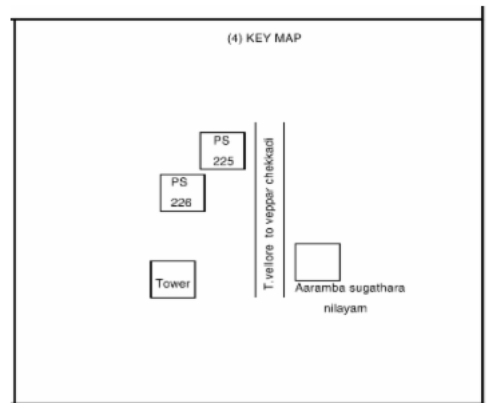

வாக்காளர் பதிவு அலுவலரின்
கையொப்பம்

Nazri Naksha

Google Map View

Polling Station Building Front View

Polling Station Front View

Cad View

Key MAP View

1 பெயர் : சே கோ சந்துரு தந்தையின் பெயர்: கோபி வீட்டு எண் : 0 வயது : 25 பாலினம் : ஆண்	RWL1342898 Photo is available	2 பெயர் : முனியம்மாள் - கணவர் பெயர்: மாணிக்கம் - வீட்டு எண் : 1 வயது : 73 பாலினம் : பெண்	RWL0636050 Photo is available	3 பெயர் : முருகன் - தந்தையின் பெயர்: மொட்டையன் - வீட்டு எண் : 1 வயது : 42 பாலினம் : ஆண்	RWL0728576 Photo is available
4 பெயர் : பெருமாள் - தந்தையின் பெயர்: ராஜாராம் - வீட்டு எண் : 1 வயது : 32 பாலினம் : ஆண்	RWL0990044 Photo is available	5 பெயர் : செந்தில்முருகன் - தந்தையின் பெயர்: பாண்டு - வீட்டு எண் : 1 வயது : 32 பாலினம் : ஆண்	RWL0990135 Photo is available	6 பெயர் : துரைமுருகன் - தந்தையின் பெயர்: சுப்புராயன் - வீட்டு எண் : 35 வயது : 38 பாலினம் : ஆண்	RWL0123505 Photo is available
7 பெயர் : மணிமேகலை கணவர் பெயர்: துரைமுருகன் வீட்டு எண் : 35 வயது : 25 பாலினம் : பெண்	RWL2351724 Photo is available	8 பெயர் : ஜெயமணி - கணவர் பெயர்: ஏழுமலை - வீட்டு எண் : 123 வயது : 37 பாலினம் : பெண்	RWL0236745 Photo is available	9 பெயர் : சசிகலா - கணவர் பெயர்: ரமேஷ் - வீட்டு எண் : 138-A வயது : 44 பாலினம் : பெண்	KLV2360949 Photo is available
10 பெயர் : அயோதி - தந்தையின் பெயர்: கண்ணன் - வீட்டு எண் : 148 வயது : 62 பாலினம் : ஆண்	RWL1046671 Photo is available	11 பெயர் : அனிதா தந்தையின் பெயர்: அண்ணாமலை வீட்டு எண் : 178 வயது : 20 பாலினம் : பெண்	RWL2548345 Photo is available	12 பெயர் : அஞ்சலை கணவர் பெயர்: பச்சமுத்து - வீட்டு எண் : 209 வயது : 42 பாலினம் : பெண்	RWL0236729 Photo is available
13 பெயர் : வனிதா - கணவர் பெயர்: காந்தி - வீட்டு எண் : 209 வயது : 36 பாலினம் : பெண்	RWL0236752 Photo is available	14 பெயர் : இருசன் - தந்தையின் பெயர்: சின்னையன் - வீட்டு எண் : 220 வயது : 69 பாலினம் : ஆண்	RWL1858174 Photo is available	15 பெயர் : ஜோதி - கணவர் பெயர்: இருசன் - வீட்டு எண் : 220 வயது : 63 பாலினம் : பெண்	KLV1195296 Photo is available
16 பெயர் : சீனுவாசன் - தந்தையின் பெயர்: விநாயகம் - வீட்டு எண் : 220A வயது : 54 பாலினம் : ஆண்	KLV3002276 Photo is available	17 பெயர் : குள்ளச்சி - கணவர் பெயர்: சீனுவாசன் - வீட்டு எண் : 220A வயது : 49 பாலினம் : பெண்	KLV3002284 Photo is available	18 பெயர் : தீர்த்தம்மா கணவர் பெயர்: வடிவேல் வீட்டு எண் : 223 வயது : 55 பாலினம் : பெண்	RWL2287803 Photo is available
19 பெயர் : தளம் - கணவர் பெயர்: லட்சுமணன் - வீட்டு எண் : 223 வயது : 46 பாலினம் : பெண்	RWL0123489 Photo is available	20 பெயர் : சதீஷ் தந்தையின் பெயர்: வடிவேல் வீட்டு எண் : 223 வயது : 34 பாலினம் : ஆண்	RWL2287811 Photo is available	21 பெயர் : புஷ்பவதி கணவர் பெயர்: சதீஷ் வீட்டு எண் : 223 வயது : 29 பாலினம் : பெண்	RWL2287886 Photo is available
22 பெயர் : சசிலா - கணவர் பெயர்: வெங்கடேஷ் - வீட்டு எண் : 223A வயது : 49 பாலினம் : பெண்	RWL1858216 Photo is available	23 பெயர் : லட்சுமணன் - தந்தையின் பெயர்: மாரிமுத்து - வீட்டு எண் : 223A வயது : 49 பாலினம் : ஆண்	RWL1858224 Photo is available	24 பெயர் : ஜெய்சங்கர் - தந்தையின் பெயர்: தமிழ்மணி - வீட்டு எண் : 224 வயது : 56 பாலினம் : ஆண்	RWL1858232 Photo is available
25 பெயர் : வசந்தா - கணவர் பெயர்: ஜெய்சங்கர் - வீட்டு எண் : 224 வயது : 51 பாலினம் : பெண்	RWL1858240 Photo is available	26 பெயர் : பன்னீர்செல்வம் - தந்தையின் பெயர்: ஜெய்சங்கர் - வீட்டு எண் : 224 வயது : 30 பாலினம் : ஆண்	RWL0870527 Photo is available	27 பெயர் : ஏழுமலை - தந்தையின் பெயர்: முனுசாமி - வீட்டு எண் : 225 வயது : 63 பாலினம் : ஆண்	RWL1858257 Photo is available
28 பெயர் : ராஜி - கணவர் பெயர்: ஏழுமலை - வீட்டு எண் : 225 வயது : 58 பாலினம் : பெண்	RWL1858265 Photo is available	29 பெயர் : பெருமாள் - தந்தையின் பெயர்: மாரி - வீட்டு எண் : 226 வயது : 54 பாலினம் : ஆண்	RWL1858273 Photo is available	30 பெயர் : சின்னகுழந்தை - கணவர் பெயர்: சுந்தரம் - வீட்டு எண் : 227 வயது : 66 பாலினம் : பெண்	RWL1858281 Photo is available