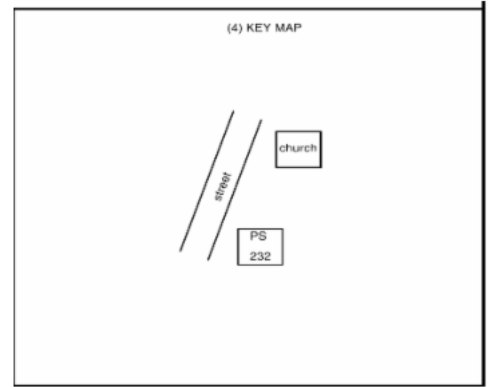

Google Map View

Polling Station Building Front View

Polling Station Front View

Cad View

Key MAP View

1 பெயர் : அசோக் தந்தையின் பெயர்: வெங்கடேஷ் வீட்டு எண் : 01 வயது : 19 பாலினம் : ஆண் Photo is available	RWL2629301	2 பெயர் : இம்மானுவேல் தந்தையின் பெயர்: சங்கர் வீட்டு எண் : 1/474 வயது : 24 பாலினம் : ஆண் Photo is available	RWL2169100	3 பெயர் : ராமதாஸ் - தந்தையின் பெயர்: சுப்ரமணி - வீட்டு எண் : 110 வயது : 30 பாலினம் : ஆண் Photo is available	RWL0824110
4 பெயர் : தீபா கணவர் பெயர்: ராமதாஸ் வீட்டு எண் : 110 வயது : 24 பாலினம் : பெண் Photo is available	RWL2524957	5 பெயர் : ராதா - கணவர் பெயர்: குபேந்திரன் - வீட்டு எண் : 223 வயது : 49 பாலினம் : பெண் Photo is available	KLV4662102	6 பெயர் : சந்தோஷ் தந்தையின் பெயர்: ஜெயராமன் வீட்டு எண் : 300 வயது : 27 பாலினம் : ஆண் Photo is available	RWL2605558
7 பெயர் : பெருமாள் தந்தையின் பெயர்: குமாரசாமி வீட்டு எண் : 301 வயது : 27 பாலினம் : ஆண் Photo is available	RWL2208189	8 பெயர் : வேலு தந்தையின் பெயர்: பிச்சைக்காரன் வீட்டு எண் : 303 வயது : 25 பாலினம் : ஆண் Photo is available	RWL2217073	9 பெயர் : கோவிந்தன் - தந்தையின் பெயர்: ராமன் - வீட்டு எண் : 304 வயது : 73 பாலினம் : ஆண் Photo is available	RWL1797075
10 பெயர் : பட்டம்மாள் - கணவர் பெயர்: கோவிந்தன் - வீட்டு எண் : 304 வயது : 66 பாலினம் : பெண் Photo is available	RWL1797083	11 பெயர் : திருப்பதி - தந்தையின் பெயர்: கோவிந்தன் - வீட்டு எண் : 304 வயது : 46 பாலினம் : ஆண் Photo is available	KLV2063832	12 பெயர் : சுசிலா - கணவர் பெயர்: திருப்பதி - வீட்டு எண் : 304 வயது : 45 பாலினம் : பெண் Photo is available	KLV2019529
13 பெயர் : ருக்கு - கணவர் பெயர்: கோவிந்தசாமி - வீட்டு எண் : 305 வயது : 71 பாலினம் : பெண் Photo is available	RWL1802651	14 பெயர் : சம்பூரணி - கணவர் பெயர்: பிச்சைக்காரன் - வீட்டு எண் : 305 வயது : 50 பாலினம் : பெண் Photo is available	KLV2019248	15 பெயர் : மஞ்சளா - கணவர் பெயர்: பிச்சைக்காரன் - வீட்டு எண் : 305 வயது : 45 பாலினம் : பெண் Photo is available	KLV2019503
16 பெயர் : முருகன் தந்தையின் பெயர்: பிச்சைக்காரன் வீட்டு எண் : 305 வயது : 26 பாலினம் : ஆண் Photo is available	RWL2271344	17 பெயர் : அபிநயா கணவர் பெயர்: முருகன் வீட்டு எண் : 305 வயது : 23 பாலினம் : பெண் Photo is available	RWL2621787	18 பெயர் : முருகேசன் - தந்தையின் பெயர்: பூங்காவனம் - வீட்டு எண் : 306 வயது : 55 பாலினம் : ஆண் Photo is available	KLV2475853
19 பெயர் : அசோகா - கணவர் பெயர்: முருகேசன் - வீட்டு எண் : 306 வயது : 52 பாலினம் : பெண் Photo is available	KLV2019289	20 பெயர் : சுரேஷ் - தாயின் பெயர்: சுப்ரமணி - வீட்டு எண் : 306 வயது : 32 பாலினம் : ஆண் Photo is available	RWL0824144	21 பெயர் : புவனா - கணவர் பெயர்: சுரேஷ் - வீட்டு எண் : 306 வயது : 30 பாலினம் : பெண் Photo is available	RWL1047257
22 பெயர் : சக்திவேல் - தந்தையின் பெயர்: முருகேசன் - வீட்டு எண் : 306 வயது : 30 பாலினம் : ஆண் Photo is available	RWL1047265	23 பெயர் : புஷ்பராணி - கணவர் பெயர்: சக்திவேல் - வீட்டு எண் : 306 வயது : 29 பாலினம் : பெண் Photo is available	RWL1047240	24 பெயர் : கோகுல்நாத் தந்தையின் பெயர்: திருப்பதி வீட்டு எண் : 306 வயது : 24 பாலினம் : ஆண் Photo is available	RWL2624310
25 பெயர் : திவாகர் தந்தையின் பெயர்: திருப்பதி வீட்டு எண் : 306 வயது : 20 பாலினம் : ஆண் Photo is available	RWL2540037	26 பெயர் : சுப்ரமணி - தந்தையின் பெயர்: தொப்ளான் - வீட்டு எண் : 306B வயது : 57 பாலினம் : ஆண் Photo is available	RWL1802669	27 பெயர் : அயோத்தி - தந்தையின் பெயர்: ரங்கசாமி - வீட்டு எண் : 310 வயது : 56 பாலினம் : ஆண் Photo is available	KLV3005105
28 பெயர் : ஓளிவிளக்கு - கணவர் பெயர்: நடராஜன் - வீட்டு எண் : 310 வயது : 55 பாலினம் : பெண் Photo is available	RWL0943423	29 பெயர் : வசந்தா - கணவர் பெயர்: அயோத்தி - வீட்டு எண் : 310 வயது : 53 பாலினம் : பெண் Photo is available	RWL1802685	30 பெயர் : விஜயகுமார் - தந்தையின் பெயர்: அயோத்தி - வீட்டு எண் : 310 வயது : 46 பாலினம் : ஆண் Photo is available	KLV2064061