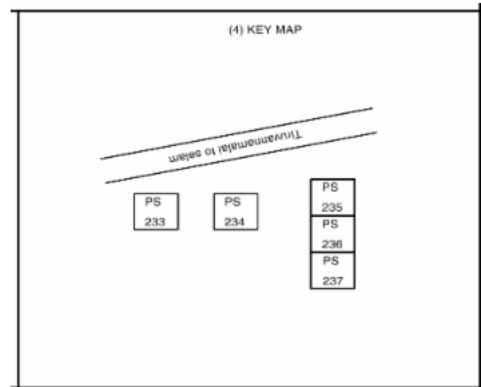

வாக்காளர் பதிவு அலுவலரின்  
கையொப்பம்

Nazri Naksha

Google Map View

Polling Station Building Front View

Polling Station Front View

Cad View

Key MAP View

1 பெயர் : வனிதா - கணவர் பெயர்: பழனி - வீட்டு எண் : 1 வயது : 39 பாலினம் : பெண்	RWL0730549 Photo is available	2 பெயர் : சைனாபீ - கணவர் பெயர்: முகமது உசேன் - வீட்டு எண் : 1 வயது : 38 பாலினம் : பெண்	RWL0730192 Photo is available	3 பெயர் : மோனிஷா கணவர் பெயர்: காசி வீட்டு எண் : 1 வயது : 28 பாலினம் : பெண்	RWL2170470 Photo is available
4 பெயர் : விஜயகுமார் ராமலிங்கம் இதரர் பெயர்: ராமலிங்கம் ராமலிங்கம் வீட்டு எண் : 1 வயது : 26 பாலினம் : ஆண்	RWL1314327 Photo is available	5 பெயர் : நதியா கணவர் பெயர்: கோவிந்தராஜ் வீட்டு எண் : 1/45 வயது : 30 பாலினம் : பெண்	RWL2352276 Photo is available	6 பெயர் : அக்கீம் - தந்தையின் பெயர்: பாபர் - வீட்டு எண் : 4 வயது : 71 பாலினம் : ஆண்	RWL1828938 Photo is available
7 பெயர் : பஷீரா - கணவர் பெயர்: அக்கீம் - வீட்டு எண் : 4 வயது : 63 பாலினம் : பெண்	RWL1828946 Photo is available	8 பெயர் : பார்வதி - கணவர் பெயர்: சின்னு - வீட்டு எண் : 5 வயது : 73 பாலினம் : பெண்	RWL1828953 Photo is available	9 பெயர் : சுப்ரமணி - தந்தையின் பெயர்: சின்னு - வீட்டு எண் : 5 வயது : 51 பாலினம் : ஆண்	RWL1828961 Photo is available
10 பெயர் : வசந்தா - கணவர் பெயர்: சுப்பிரமணியன் - வீட்டு எண் : 5 வயது : 44 பாலினம் : பெண்	KLV4817441 Photo is available	11 பெயர் : தீனா தந்தையின் பெயர்: சுப்பிரமணி வீட்டு எண் : 5 வயது : 20 பாலினம் : ஆண்	RWL2460566 Photo is available	12 பெயர் : சென்னம்மாள் - கணவர் பெயர்: கிருஷ்ணன் - வீட்டு எண் : 7 வயது : 68 பாலினம் : பெண்	RWL0127373 Photo is available
13 பெயர் : செல்வி - கணவர் பெயர்: குமார் - வீட்டு எண் : 7 வயது : 47 பாலினம் : பெண்	KLV3001922 Photo is available	14 பெயர் : காசி - தந்தையின் பெயர்: கிருஷ்ணன் - வீட்டு எண் : 7 வயது : 33 பாலினம் : ஆண்	RWL0730606 Photo is available	15 பெயர் : பாண்டியன் தந்தையின் பெயர்: குமார் வீட்டு எண் : 10 (ஏ) வயது : 24 பாலினம் : ஆண்	RWL2352169 Photo is available
16 பெயர் : அறிவழகன் - தந்தையின் பெயர்: உதயகுமார் - வீட்டு எண் : 13 வயது : 33 பாலினம் : ஆண்	RWL0730416 Photo is available	17 பெயர் : லாவண்யா கணவர் பெயர்: அறிவழகன் வீட்டு எண் : 13 வயது : 26 பாலினம் : பெண்	RWL2258788 Photo is available	18 பெயர் : பரசுராமன் - தந்தையின் பெயர்: சுப்பிரமணி - வீட்டு எண் : 18 வயது : 33 பாலினம் : ஆண்	RWL0730085 Photo is available
19 பெயர் : சசிகலா கணவர் பெயர்: பரசுராமன் வீட்டு எண் : 18 வயது : 30 பாலினம் : பெண்	RWL2462836 Photo is available	20 பெயர் : சுமித்ரா தந்தையின் பெயர்: மூர்த்தி வீட்டு எண் : 19 வயது : 21 பாலினம் : பெண்	RWL2458446 Photo is available	21 பெயர் : அஞ்சலை கணவர் பெயர்: முத்துராமன் வீட்டு எண் : 20 வயது : 28 பாலினம் : பெண்	RWL2352086 Photo is available
22 பெயர் : செளந்தர்யா கணவர் பெயர்: விஜய் வீட்டு எண் : 20 வயது : 22 பாலினம் : பெண்	RWL2371482 Photo is available	23 பெயர் : ஜெகநாதன் - தந்தையின் பெயர்: முனுசாமி - வீட்டு எண் : 23 வயது : 32 பாலினம் : ஆண்	RWL0730572 Photo is available	24 பெயர் : சினேகா தந்தையின் பெயர்: ரங்கநாதன் வீட்டு எண் : 24 ஏ வயது : 23 பாலினம் : பெண்	RWL2235562 Photo is available
25 பெயர் : சரவணன் தந்தையின் பெயர்: பழனி வீட்டு எண் : 25 வயது : 22 பாலினம் : பெண்	RWL2371540 Photo is available	26 பெயர் : மணி - தந்தையின் பெயர்: மொட்டையன் - வீட்டு எண் : 26 வயது : 31 பாலினம் : ஆண்	RWL0730580 Photo is available	27 பெயர் : ராஜாமணி - தந்தையின் பெயர்: ராமர் - வீட்டு எண் : 27 வயது : 32 பாலினம் : ஆண்	RWL0730499 Photo is available
28 பெயர் : தேவிகா தந்தையின் பெயர்: ஏழுமலை வீட்டு எண் : 33 வயது : 26 பாலினம் : பெண்	RWL2235364 Photo is available	29 பெயர் : மனோஜ் தந்தையின் பெயர்: ஏழுமலை வீட்டு எண் : 33 வயது : 23 பாலினம் : ஆண்	RWL2536357 Photo is available	30 பெயர் : தனஞ்செழியன் - தந்தையின் பெயர்: ரவி - வீட்டு எண் : 36 வயது : 31 பாலினம் : ஆண்	RWL0730259 Photo is available