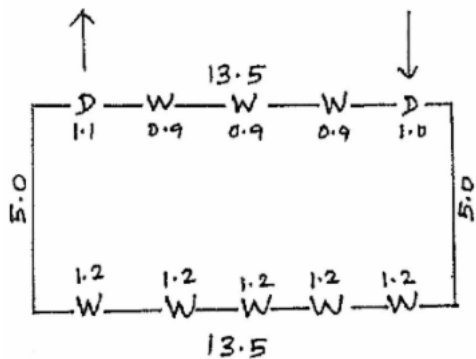

வாக்காளர் பதிவு அலுவலரின்
கையொப்பம்

Nazri Naksha

Google Map View

Polling Station Building Front View

Polling Station Front View

Cad View

Key MAP View

1	RWL0824532	பெயர் : மாசிலாமணி - கணவர் பெயர்: ஏழுமலை - வீட்டு எண் : 1 வயது : 58 பாலினம் : பெண்	Photo is available	2	RWL0824466	பெயர் : ராமு - தந்தையின் பெயர்: ஏழுமலை - வீட்டு எண் : 1 வயது : 38 பாலினம் : ஆண்	Photo is available	3	RWL0493080	பெயர் : புஷ்பா - கணவர் பெயர்: இரவீந்திரன் - வீட்டு எண் : 1 வயது : 34 பாலினம் : பெண்	Photo is available
4	RWL0824557	பெயர் : லட்சுமி கணவர் பெயர்: ஏழுமலை வீட்டு எண் : 1 வயது : 31 பாலினம் : பெண்	Photo is available	5	RWL2352367	பெயர் : அய்யனார் தந்தையின் பெயர்: ரங்கநாதன் வீட்டு எண் : 4/319 வயது : 23 பாலினம் : ஆண்	Photo is available	6	RWL0127787	பெயர் : செல்வம் தந்தையின் பெயர்: குப்புசாமி - வீட்டு எண் : 4-385 வயது : 42 பாலினம் : ஆண்	Photo is available
7	RWL2258655	பெயர் : சந்திரிகா பார்வதி தந்தையின் பெயர்: சரவணன் வீட்டு எண் : 5/555 வயது : 23 பாலினம் : பெண்	Photo is available	8	RWL0422436	பெயர் : ரேவதி - கணவர் பெயர்: சேகர் - வீட்டு எண் : 16 வயது : 44 பாலினம் : பெண்	Photo is available	9	RWL2614915	பெயர் : சாருகேஷ் தந்தையின் பெயர்: குப்பன் வீட்டு எண் : 37 ஏ வயது : 19 பாலினம் : ஆண்	Photo is available
10	RWL2637189	பெயர் : சிவரஞ்சினி தந்தையின் பெயர்: முருகன் வீட்டு எண் : 69 வயது : 20 பாலினம் : பெண்	Photo is available	11	RWL2519676	பெயர் : வெங்கடேஷ் பெருமாள் தந்தையின் பெயர்: ஷேகர் வீட்டு எண் : 193, வயது : 21 பாலினம் : ஆண்	Photo is available	12	RWL2170918	பெயர் : முனியம்மாள் கணவர் பெயர்: குப்புசாமி வீட்டு எண் : 297 வயது : 57 பாலினம் : பெண்	Photo is available
13	RWL0638957	பெயர் : விஜயகாந்த் - தந்தையின் பெயர்: குப்புசாமி - வீட்டு எண் : 297 வயது : 33 பாலினம் : ஆண்	Photo is available	14	RWL0872135	பெயர் : ரஜினி - தந்தையின் பெயர்: குப்புசாமி - வீட்டு எண் : 297 வயது : 32 பாலினம் : ஆண்	Photo is available	15	RWL2170900	பெயர் : சங்கீதா கணவர் பெயர்: விஜயகாந்த் வீட்டு எண் : 297 வயது : 30 பாலினம் : பெண்	Photo is available
16	RWL2170926	பெயர் : சரண்யா தந்தையின் பெயர்: குப்புசாமி வீட்டு எண் : 297 வயது : 25 பாலினம் : பெண்	Photo is available	17	RWL2461697	பெயர் : அம்மு கணவர் பெயர்: ரஜினி வீட்டு எண் : 297 வயது : 25 பாலினம் : பெண்	Photo is available	18	RWL2170942	பெயர் : முனியப்பன் தந்தையின் பெயர்: குப்புசாமி வீட்டு எண் : 297 வயது : 25 பாலினம் : ஆண்	Photo is available
19	RWL1837905	பெயர் : சென்னம்மாள் - கணவர் பெயர்: ஆறுமுகம் - வீட்டு எண் : 298 வயது : 73 பாலினம் : பெண்	Photo is available	20	RWL0944108	பெயர் : ராசேந்திரன் - தந்தையின் பெயர்: ஆறுமுகம் - வீட்டு எண் : 298 வயது : 37 பாலினம் : ஆண்	Photo is available	21	KLV1421288	பெயர் : துரைசாமி - தந்தையின் பெயர்: முருகன் - வீட்டு எண் : 298A வயது : 64 பாலினம் : ஆண்	Photo is available
22	RWL1837913	பெயர் : பழனியம்மாள் - கணவர் பெயர்: துரைசாமி - வீட்டு எண் : 298A வயது : 56 பாலினம் : பெண்	Photo is available	23	KLV2442432	பெயர் : பூங்காவனம் - தந்தையின் பெயர்: முருகன் - வீட்டு எண் : 298A வயது : 49 பாலினம் : பெண்	Photo is available	24	KLV4663472	பெயர் : தொப்பி - கணவர் பெயர்: ஆறுமுகம் - வீட்டு எண் : 300 வயது : 63 பாலினம் : பெண்	Photo is available
25	RWL0944090	பெயர் : மணிகண்டன் - தாயின் பெயர்: அம்மனியம்மாள் - வீட்டு எண் : 300 வயது : 33 பாலினம் : ஆண்	Photo is available	26	RWL1191246	பெயர் : கவிதா - கணவர் பெயர்: வேலு வீட்டு எண் : 300 வயது : 27 பாலினம் : பெண்	Photo is available	27	RWL2369916	பெயர் : விசித்ரா கணவர் பெயர்: பவுன் குமார் வீட்டு எண் : 300 வயது : 22 பாலினம் : பெண்	Photo is available
28	RWL1300854	பெயர் : முனுசாமி தந்தையின் பெயர்: பூங்காவனம் வீட்டு எண் : 300பி வயது : 29 பாலினம் : ஆண்	Photo is available	29	RWL1303163	பெயர் : ஜெயப்பிரியா தந்தையின் பெயர்: பூங்காவனம் வீட்டு எண் : 300பி வயது : 25 பாலினம் : பெண்	Photo is available	30	RWL2369981	பெயர் : பூவரசன் தந்தையின் பெயர்: கோவிந்தன் வீட்டு எண் : 300 இ வயது : 25 பாலினம் : ஆண்	Photo is available