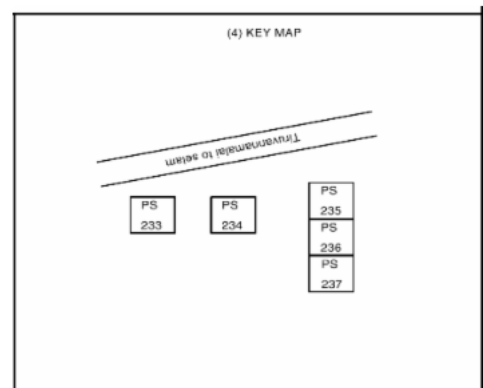

வாக்காளர் பதிவு அலுவலரின்
கையொப்பம்

Nazri Naksha

Google Map View

Polling Station Building Front View

Polling Station Front View

Cad View

Key MAP View

1	RWL0824532	பெயர் : மாசிலாமணி - கணவர் பெயர்: ஏழுமலை - வீட்டு எண் : 1 வயது : 58 பாலினம் : பெண்	Photo is available	2	RWL0824466	பெயர் : ராமு - தந்தையின் பெயர்: ஏழுமலை - வீட்டு எண் : 1 வயது : 38 பாலினம் : ஆண்	Photo is available	3	RWL0493080	பெயர் : புஷ்பா - கணவர் பெயர்: இரவீந்திரன் - வீட்டு எண் : 1 வயது : 34 பாலினம் : பெண்	Photo is available
4	RWL0824557	பெயர் : லட்சுமி கணவர் பெயர்: ஏழுமலை வீட்டு எண் : 1 வயது : 31 பாலினம் : பெண்	Photo is available	5	RWL2352367	பெயர் : அய்யனார் தந்தையின் பெயர்: ரங்கநாதன் வீட்டு எண் : 4/319 வயது : 23 பாலினம் : ஆண்	Photo is available	6	RWL0127787	பெயர் : செல்வம் தந்தையின் பெயர்: குப்புசாமி - வீட்டு எண் : 4-385 வயது : 42 பாலினம் : ஆண்	Photo is available
7	RWL2258655	பெயர் : சந்திரிகா பார்வதி தந்தையின் பெயர்: சரவணன் வீட்டு எண் : 5/555 வயது : 23 பாலினம் : பெண்	Photo is available	8	RWL0422436	பெயர் : ரேவதி - கணவர் பெயர்: சேகர் - வீட்டு எண் : 16 வயது : 44 பாலினம் : பெண்	Photo is available	9	RWL2614915	பெயர் : சாருகேஷ் தந்தையின் பெயர்: குப்பன் வீட்டு எண் : 37 ஏ வயது : 19 பாலினம் : ஆண்	Photo is available
10	RWL2637189	பெயர் : சிவரஞ்சினி தந்தையின் பெயர்: முருகன் வீட்டு எண் : 69 வயது : 20 பாலினம் : பெண்	Photo is available	11	RWL2519676	பெயர் : வெங்கடேஷ் பெருமாள் தந்தையின் பெயர்: ஷேகர் வீட்டு எண் : 193, வயது : 21 பாலினம் : ஆண்	Photo is available	12	RWL2170918	பெயர் : முனியம்மாள் கணவர் பெயர்: குப்புசாமி வீட்டு எண் : 297 வயது : 57 பாலினம் : பெண்	Photo is available
13	RWL0638957	பெயர் : விஜயகாந்த் - தந்தையின் பெயர்: குப்புசாமி - வீட்டு எண் : 297 வயது : 33 பாலினம் : ஆண்	Photo is available	14	RWL0872135	பெயர் : ரஜினி - தந்தையின் பெயர்: குப்புசாமி - வீட்டு எண் : 297 வயது : 32 பாலினம் : ஆண்	Photo is available	15	RWL2170900	பெயர் : சங்கீதா கணவர் பெயர்: விஜயகாந்த் வீட்டு எண் : 297 வயது : 30 பாலினம் : பெண்	Photo is available
16	RWL2170926	பெயர் : சரண்யா தந்தையின் பெயர்: குப்புசாமி வீட்டு எண் : 297 வயது : 25 பாலினம் : பெண்	Photo is available	17	RWL2461697	பெயர் : அம்மு கணவர் பெயர்: ரஜினி வீட்டு எண் : 297 வயது : 25 பாலினம் : பெண்	Photo is available	18	RWL2170942	பெயர் : முனியப்பன் தந்தையின் பெயர்: குப்புசாமி வீட்டு எண் : 297 வயது : 25 பாலினம் : ஆண்	Photo is available
19	RWL1837905	பெயர் : சென்னம்மாள் - கணவர் பெயர்: ஆறுமுகம் - வீட்டு எண் : 298 வயது : 73 பாலினம் : பெண்	Photo is available	20	RWL0944108	பெயர் : ராசேந்திரன் - தந்தையின் பெயர்: ஆறுமுகம் - வீட்டு எண் : 298 வயது : 37 பாலினம் : ஆண்	Photo is available	21	KLV1421288	பெயர் : துரைசாமி - தந்தையின் பெயர்: முருகன் - வீட்டு எண் : 298A வயது : 64 பாலினம் : ஆண்	Photo is available
22	RWL1837913	பெயர் : பழனியம்மாள் - கணவர் பெயர்: துரைசாமி - வீட்டு எண் : 298A வயது : 56 பாலினம் : பெண்	Photo is available	23	KLV2442432	பெயர் : பூங்காவனம் - தந்தையின் பெயர்: முருகன் - வீட்டு எண் : 298A வயது : 49 பாலினம் : பெண்	Photo is available	24	KLV4663472	பெயர் : தொப்பி - கணவர் பெயர்: ஆறுமுகம் - வீட்டு எண் : 300 வயது : 63 பாலினம் : பெண்	Photo is available
25	RWL0944090	பெயர் : மணிகண்டன் - தாயின் பெயர்: அம்மனியம்மாள் - வீட்டு எண் : 300 வயது : 33 பாலினம் : ஆண்	Photo is available	26	RWL1191246	பெயர் : கவிதா - கணவர் பெயர்: வேலு வீட்டு எண் : 300 வயது : 27 பாலினம் : பெண்	Photo is available	27	RWL2369916	பெயர் : விசித்ரா கணவர் பெயர்: பவுன் குமார் வீட்டு எண் : 300 வயது : 22 பாலினம் : பெண்	Photo is available
28	RWL1300854	பெயர் : முனுசாமி தந்தையின் பெயர்: பூங்காவனம் வீட்டு எண் : 300பி வயது : 29 பாலினம் : ஆண்	Photo is available	29	RWL1303163	பெயர் : ஜெயப்பிரியா தந்தையின் பெயர்: பூங்காவனம் வீட்டு எண் : 300பி வயது : 25 பாலினம் : பெண்	Photo is available	30	RWL2369981	பெயர் : பூவரசன் தந்தையின் பெயர்: கோவிந்தன் வீட்டு எண் : 300 இ வயது : 25 பாலினம் : ஆண்	Photo is available