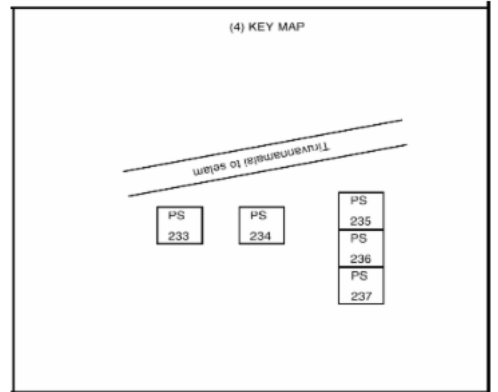

Google Map View

Polling Station Building Front View

Polling Station Front View

Cad View

Key MAP View

1 பெயர் : முருகன் - தந்தையின் பெயர்: ரவி - வீட்டு எண் : 12 வயது : 29 பாலினம் : ஆண்	RWL0991927 Photo is available	2 பெயர் : சிவா - தந்தையின் பெயர்: ரவி - வீட்டு எண் : 12 வயது : 28 பாலினம் : ஆண்	RWL1170422 Photo is available	3 பெயர் : சிவா - தாயின் பெயர்: மகேஸ்வரி - வீட்டு எண் : 15A வயது : 29 பாலினம் : ஆண்	RWL0991919 Photo is available
4 பெயர் : சத்யா கணவர் பெயர்: சிவா வீட்டு எண் : 15 ஏ வயது : 27 பாலினம் : பெண்	RWL1229087 Photo is available	5 பெயர் : சல்மான்கான் தந்தையின் பெயர்: ஷான்பாஷா வீட்டு எண் : 43 வயது : 22 பாலினம் : ஆண்	RWL2588051 Photo is available	6 பெயர் : தனம் கணவர் பெயர்: சுரேஷ் வீட்டு எண் : 61/1 வயது : 26 பாலினம் : பெண்	RWL2352714 Photo is available
7 பெயர் : ராஜலட்சுமி தந்தையின் பெயர்: மோகன்ராஜ் வீட்டு எண் : 62 வயது : 26 பாலினம் : பெண்	RWL1338375 Photo is available	8 பெயர் : சூர்யா தந்தையின் பெயர்: தண்டபாணி வீட்டு எண் : 63 வயது : 23 பாலினம் : ஆண்	RWL2352730 Photo is available	9 பெயர் : ரேவதி கணவர் பெயர்: சண்முகம் வீட்டு எண் : 67 வயது : 28 பாலினம் : பெண்	RWL2352805 Photo is available
10 பெயர் : மாதேஷ்வரன் தந்தையின் பெயர்: பழனி வீட்டு எண் : 71 வயது : 22 பாலினம் : ஆண்	RWL2368637 Photo is available	11 பெயர் : நதியா கணவர் பெயர்: சண்முகம் வீட்டு எண் : 75 வயது : 27 பாலினம் : பெண்	RWL2352813 Photo is available	12 பெயர் : ஏழுமலை தந்தையின் பெயர்: ரேணு வீட்டு எண் : 81 வயது : 53 பாலினம் : ஆண்	RWL2352771 Photo is available
13 பெயர் : முனியம்மாள் - கணவர் பெயர்: முருகன் - வீட்டு எண் : 93c வயது : 28 பாலினம் : பெண்	RWL1120971 Photo is available	14 பெயர் : மணிகண்டன் தந்தையின் பெயர்: ஏழுமலை வீட்டு எண் : 99 வயது : 22 பாலினம் : ஆண்	RWL2363596 Photo is available	15 பெயர் : சரவணன் - தந்தையின் பெயர்: ரங்கநாதன் - வீட்டு எண் : 102 வயது : 49 பாலினம் : ஆண்	KLV1419530 Photo is available
16 பெயர் : சிவக்குமார் - தந்தையின் பெயர்: ரங்கநாதன் - வீட்டு எண் : 102 வயது : 46 பாலினம் : ஆண்	KLV2446581 Photo is available	17 பெயர் : தவமணி - கணவர் பெயர்: சரவணன் - வீட்டு எண் : 102 வயது : 44 பாலினம் : பெண்	KLV2446615 Photo is available	18 பெயர் : சுதாகர் - தந்தையின் பெயர்: ரங்கநாதன் - வீட்டு எண் : 102 வயது : 42 பாலினம் : ஆண்	KLV2446649 Photo is available
19 பெயர் : சக்தி - கணவர் பெயர்: சிவக்குமார் - வீட்டு எண் : 102 வயது : 40 பாலினம் : பெண்	KLV3004868 Photo is available	20 பெயர் : சடையன் - தந்தையின் பெயர்: பெரியசாமி - வீட்டு எண் : 103 வயது : 71 பாலினம் : ஆண்	RWL1872779 Photo is available	21 பெயர் : மல்லிகா - கணவர் பெயர்: சடையன் - வீட்டு எண் : 103 வயது : 66 பாலினம் : பெண்	RWL1872787 Photo is available
22 பெயர் : வையாபுரி - தந்தையின் பெயர்: சடையன் - வீட்டு எண் : 103 வயது : 50 பாலினம் : ஆண்	KLV4636395 Photo is available	23 பெயர் : ராமு - தந்தையின் பெயர்: சடையன் - வீட்டு எண் : 103 வயது : 45 பாலினம் : ஆண்	KLV2446292 Photo is available	24 பெயர் : ஆனந்தன் - தந்தையின் பெயர்: சடையன் - வீட்டு எண் : 103 வயது : 35 பாலினம் : ஆண்	RWL0423244 Photo is available
25 பெயர் : சின்னபொண்ணு - தந்தையின் பெயர்: ராமு - வீட்டு எண் : 103 வயது : 32 பாலினம் : பெண்	RWL0890293 Photo is available	26 பெயர் : மகாலட்சுமி கணவர் பெயர்: ஆனந்தன் வீட்டு எண் : 103 வயது : 25 பாலினம் : பெண்	RWL2352706 Photo is available	27 பெயர் : நாராயணன் - தந்தையின் பெயர்: நடேசன் - வீட்டு எண் : 104 வயது : 51 பாலினம் : ஆண்	RWL1872795 Photo is available
28 பெயர் : மூர்த்தி - தந்தையின் பெயர்: நடேசன் - வீட்டு எண் : 104 வயது : 49 பாலினம் : ஆண்	KLV1419522 Photo is available	29 பெயர் : தவமணி - கணவர் பெயர்: மூர்த்தி - வீட்டு எண் : 104 வயது : 37 பாலினம் : பெண்	RWL0423509 Photo is available	30 பெயர் : மாணிக்கம் - தந்தையின் பெயர்: திருவேங்கடம் - வீட்டு எண் : 107 வயது : 85 பாலினம் : ஆண்	RWL1872829 Photo is available