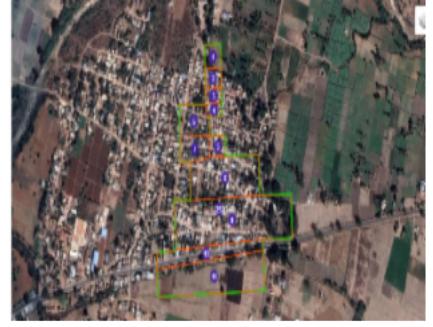

Google Map View