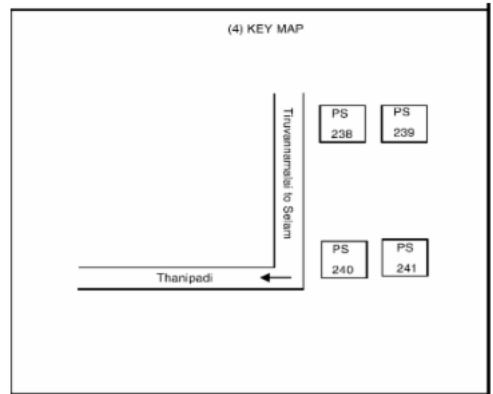

Key MAP View