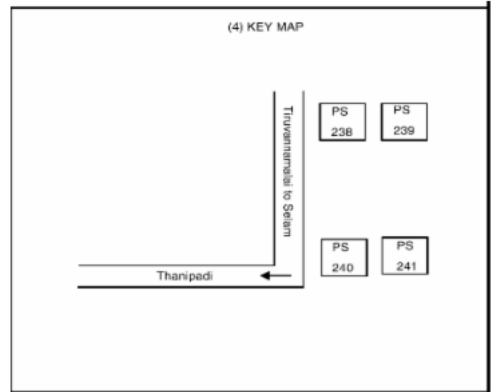

Google Map View

Polling Station Building Front View

Polling Station Front View

Cad View

Key MAP View

1 பெயர் : அண்ணாமலை - தந்தையின் பெயர்: லட்சுமணன் - வீட்டு எண் : 1 வயது : 51 பாலினம் : ஆண் Photo is available RWL0732248	2 பெயர் : மஞ்சளா - தந்தையின் பெயர்: சுப்பிரமணி - வீட்டு எண் : 1 வயது : 41 பாலினம் : பெண் Photo is available RWL0826131	3 பெயர் : சந்தியா - கணவர் பெயர்: ராஜா - வீட்டு எண் : 1 வயது : 30 பாலினம் : பெண் Photo is available RWL0826073
4 பெயர் : இந்து - தந்தையின் பெயர்: ராஜேந்திரன் - வீட்டு எண் : 1 வயது : 29 பாலினம் : பெண் Photo is available RWL1121128	5 பெயர் : ஹரிஹரன் - தந்தையின் பெயர்: சேகர் - வீட்டு எண் : 1 வயது : 27 பாலினம் : ஆண் Photo is available RWL1170729	6 பெயர் : ஹரதீப் தந்தையின் பெயர்: கிருஷ்ணன் வீட்டு எண் : 1/9பி வயது : 21 பாலினம் : ஆண் Photo is available RWL2543940
7 பெயர் : வித்யா - கணவர் பெயர்: இளங்கோவன் - வீட்டு எண் : 1-9D வயது : 47 பாலினம் : பெண் Photo is available RWL0640755	8 பெயர் : கண்ணன் - தந்தையின் பெயர்: மணி - வீட்டு எண் : 1-27D வயது : 36 பாலினம் : ஆண் Photo is available RWL0732206	9 பெயர் : சமதி - கணவர் பெயர்: சரவணன் - வீட்டு எண் : 1-166 வயது : 35 பாலினம் : பெண் Photo is available RWL0732305
10 பெயர் : பவித்ரா - தந்தையின் பெயர்: விஜயன் - வீட்டு எண் : 1-172 வயது : 38 பாலினம் : பெண் Photo is available RWL0872804	11 பெயர் : கவுசர் - கணவர் பெயர்: ஷபியுல்லா - வீட்டு எண் : 1-213 வயது : 39 பாலினம் : பெண் Photo is available RWL0872812	12 பெயர் : ராஜசேகரன் - தந்தையின் பெயர்: ராமமூர்த்தி - வீட்டு எண் : 1-227 வயது : 37 பாலினம் : ஆண் Photo is available RWL0205641
13 பெயர் : சிவகுரு - தந்தையின் பெயர்: நாராயணசாமி - வீட்டு எண் : 1-240 வயது : 31 பாலினம் : ஆண் Photo is available RWL0825869	14 பெயர் : ஹக்திகா தந்தையின் பெயர்: மோஹம்மத்கொளஸ் வீட்டு எண் : 3 வயது : 22 பாலினம் : பெண் Photo is available RWL2426716	15 பெயர் : ரேணுகோபால் - தந்தையின் பெயர்: சிவலிங்கம் - வீட்டு எண் : 10 வயது : 38 பாலினம் : ஆண் Photo is available RWL0423830
16 பெயர் : சந்திரசேகர் - தந்தையின் பெயர்: துரை - வீட்டு எண் : 26 வயது : 30 பாலினம் : ஆண் Photo is available RWL0825760	17 பெயர் : குணசேகரன் - தந்தையின் பெயர்: காசி - வீட்டு எண் : 40 வயது : 34 பாலினம் : ஆண் Photo is available RWL0732222	18 பெயர் : ராஜன் -- தந்தையின் பெயர்: பெரியதம்பி - வீட்டு எண் : 68 வயது : 40 பாலினம் : ஆண் Photo is available RWL0303818
19 பெயர் : ஆதி - தந்தையின் பெயர்: கோதண்டம் - வீட்டு எண் : 82 வயது : 43 பாலினம் : ஆண் Photo is available RWL0640672	S 20 பெயர் : அபிநயா - தந்தையின் பெயர்: சுபரமணி - வீட்டு எண் : 136 வயது : 30 பாலினம் : பெண் DELETED Photo is available RWL0825802	21 பெயர் : ஏழுமலை தந்தையின் பெயர்: முருகன் வீட்டு எண் : 148 வயது : 27 பாலினம் : ஆண் Photo is available RWL1261163
22 பெயர் : லோககண்ணன் - தந்தையின் பெயர்: குப்புசாமி - வீட்டு எண் : 153 வயது : 71 பாலினம் : ஆண் Photo is available KLV2395697	23 பெயர் : பூங்கொடி - கணவர் பெயர்: லோககண்ணன் - வீட்டு எண் : 153 வயது : 66 பாலினம் : பெண் Photo is available KLV2396141	24 பெயர் : விஜயா - கணவர் பெயர்: சிவலிங்கம் - வீட்டு எண் : 153A வயது : 53 பாலினம் : பெண் Photo is available RWL1890847
25 பெயர் : சிவகாமி - கணவர் பெயர்: ரங்கநாதன் - வீட்டு எண் : 156 வயது : 91 பாலினம் : பெண் Photo is available RWL1890854	26 பெயர் : இளங்கோவன் - தந்தையின் பெயர்: ரங்கநாதன் - வீட்டு எண் : 156 வயது : 59 பாலினம் : ஆண் Photo is available RWL1890862	27 பெயர் : வெங்கடேசன் - தந்தையின் பெயர்: ரங்கநாதன் - வீட்டு எண் : 156 வயது : 55 பாலினம் : ஆண் Photo is available RWL1890870
28 பெயர் : கிருஷ்ணன் - தந்தையின் பெயர்: ரங்கநாதன் - வீட்டு எண் : 156 வயது : 51 பாலினம் : ஆண் Photo is available RWL1890888	29 பெயர் : ஜெயந்தி - கணவர் பெயர்: வெங்கடேசன் - வீட்டு எண் : 156 வயது : 47 பாலினம் : பெண் Photo is available KLV2013266	30 பெயர் : அறிவு - தந்தையின் பெயர்: சுப்ரமணி - வீட்டு எண் : 158 வயது : 53 பாலினம் : ஆண் Photo is available KLV1394709