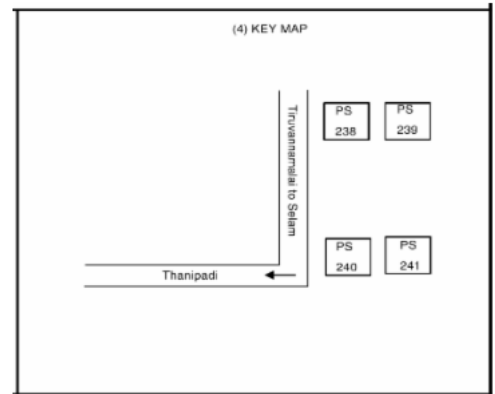

Key MAP View