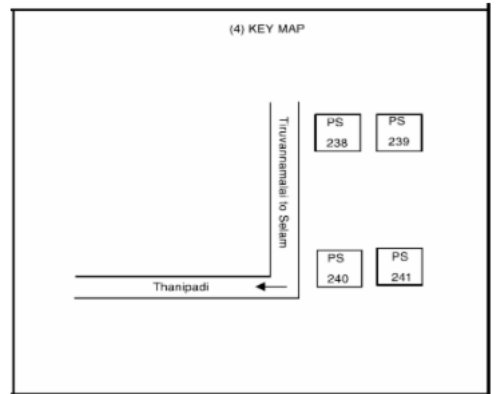

Key MAP View