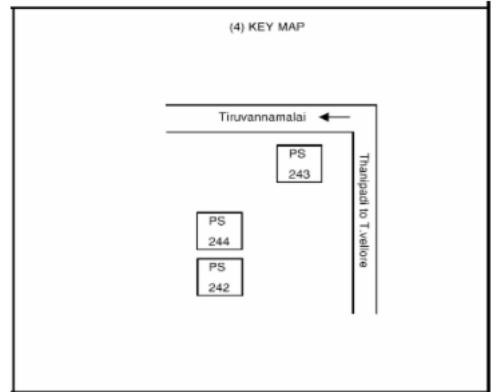

வாக்காளர் பதிவு அலுவலரின்
கையொப்பம்

Nazri Naksha

Google Map View

Polling Station Building Front View

Polling Station Front View

Cad View

Key MAP View

1 பெயர் : சித்ரா - கணவர் பெயர்: நாராயணசாமிராஜ் - வீட்டு எண் : 1 வயது : 36 பாலினம் : பெண் Photo is available RWL0827568	2 பெயர் : சுமன் - தந்தையின் பெயர்: முருகன் - வீட்டு எண் : 5-19 வயது : 31 பாலினம் : ஆண் Photo is available RWL0733568	3 பெயர் : ஆதிலட்சுமி - கணவர் பெயர்: ராஜா - வீட்டு எண் : 6-40B வயது : 32 பாலினம் : பெண் Photo is available RWL0733246
4 பெயர் : சுகுமார் - தந்தையின் பெயர்: கோவிந்தராஜ் - வீட்டு எண் : 6-1314 வயது : 33 பாலினம் : ஆண் Photo is available RWL0521724	5 பெயர் : ஜஸ்வரயா - கணவர் பெயர்: புபதி - வீட்டு எண் : 8 வயது : 34 பாலினம் : பெண் Photo is available RWL0424481	6 பெயர் : கோவிந்தன் - தந்தையின் பெயர்: பிச்சையப்பன் - வீட்டு எண் : 89E வயது : 34 பாலினம் : ஆண் Photo is available RWL0424408
7 பெயர் : சுவேதா கணவர் பெயர்: மணிகண்டன் வீட்டு எண் : 159 வயது : 25 பாலினம் : பெண் Photo is available RWL2176378	8 பெயர் : சாதிக்காஷா - தந்தையின் பெயர்: ஷபியுல்லா - வீட்டு எண் : 234 வயது : 33 பாலினம் : ஆண் Photo is available ALF0671966	9 பெயர் : மஞ்சளா - கணவர் பெயர்: சங்கர் - வீட்டு எண் : 258 வயது : 41 பாலினம் : பெண் Photo is available RWL0733337
10 பெயர் : வினோத் தந்தையின் பெயர்: அர்சுனன் வீட்டு எண் : 258 வயது : 22 பாலினம் : ஆண் Photo is available RWL2357622	S 11 பெயர் : கார்த்திக் தந்தையின் பெயர்: சூமார் வீட்டு எண் : 327 வயது : 23 பாலினம் : ஆண் DELETED Photo is available RWL2227056	12 பெயர் : பூங்கொடி தந்தையின் பெயர்: மோகன்ராஜ் .கோ வீட்டு எண் : 753/4 வயது : 20 பாலினம் : பெண் Photo is available RWL2495554
13 பெயர் : இலட்சுமி - கணவர் பெயர்: மஞ்சநாதன் - வீட்டு எண் : 795 வயது : 56 பாலினம் : பெண் Photo is available RWL1945690	14 பெயர் : மோகன்ராஜ் - தந்தையின் பெயர்: கோவிந்தராஜ் - வீட்டு எண் : 795 வயது : 55 பாலினம் : ஆண் Photo is available RWL1945708	15 பெயர் : பூபதி - தந்தையின் பெயர்: கோவிந்தராஜி - வீட்டு எண் : 795 வயது : 51 பாலினம் : ஆண் Photo is available RWL1945716
16 பெயர் : சுதா - கணவர் பெயர்: மோகன் ராஜ் - வீட்டு எண் : 795 வயது : 44 பாலினம் : பெண் Photo is available KLV4634259	17 பெயர் : ரேவதி - தந்தையின் பெயர்: மஞ்சநாதன் - வீட்டு எண் : 795 வயது : 30 பாலினம் : பெண் Photo is available RWL0827360	18 பெயர் : பாலாஜி - தந்தையின் பெயர்: மஞ்சநாதன் - வீட்டு எண் : 795 வயது : 29 பாலினம் : ஆண் Photo is available RWL1121490
19 பெயர் : சுகுணா - கணவர் பெயர்: சிவகுமார் - வீட்டு எண் : 889 வயது : 45 பாலினம் : பெண் Photo is available KLV1394048	20 பெயர் : அன்பு - தந்தையின் பெயர்: அண்ணாமலை - வீட்டு எண் : 889 வயது : 43 பாலினம் : ஆண் Photo is available KLV3011384	21 பெயர் : ராஜாம்பாள் - கணவர் பெயர்: அய்யாவு - வீட்டு எண் : 889A வயது : 77 பாலினம் : பெண் Photo is available RWL1945740
22 பெயர் : வீரதுரை - தந்தையின் பெயர்: அய்யாவு - வீட்டு எண் : 889A வயது : 56 பாலினம் : ஆண் Photo is available RWL1945757	23 பெயர் : ராதா - கணவர் பெயர்: வீரதுரை - வீட்டு எண் : 889A வயது : 53 பாலினம் : பெண் Photo is available RWL1945765	24 பெயர் : கண்ணன் - தந்தையின் பெயர்: அய்யாவு - வீட்டு எண் : 889A வயது : 51 பாலினம் : ஆண் Photo is available RWL1945773
25 பெயர் : தமிழ்ச்செல்வி - தந்தையின் பெயர்: கண்ணன் - வீட்டு எண் : 889A வயது : 36 பாலினம் : பெண் Photo is available RWL0305425	26 பெயர் : கருந்தாமுடி - தந்தையின் பெயர்: கோவிந்தசாமி - வீட்டு எண் : 889B வயது : 73 பாலினம் : ஆண் Photo is available RWL1945781	27 பெயர் : காவேரி - கணவர் பெயர்: கருந்தாமுடி - வீட்டு எண் : 889B வயது : 69 பாலினம் : பெண் Photo is available RWL1945799
28 பெயர் : செல்வாம்பாள் - கணவர் பெயர்: பொன்முடி - வீட்டு எண் : 893 வயது : 73 பாலினம் : பெண் Photo is available KLV4844817	29 பெயர் : முருகேசன் - தந்தையின் பெயர்: தனக்கோட்டி - வீட்டு எண் : 893 வயது : 71 பாலினம் : ஆண் Photo is available KLV1393958	30 பெயர் : சாந்தா - கணவர் பெயர்: முருகேசன் - வீட்டு எண் : 893 வயது : 66 பாலினம் : பெண் Photo is available KLV1393107